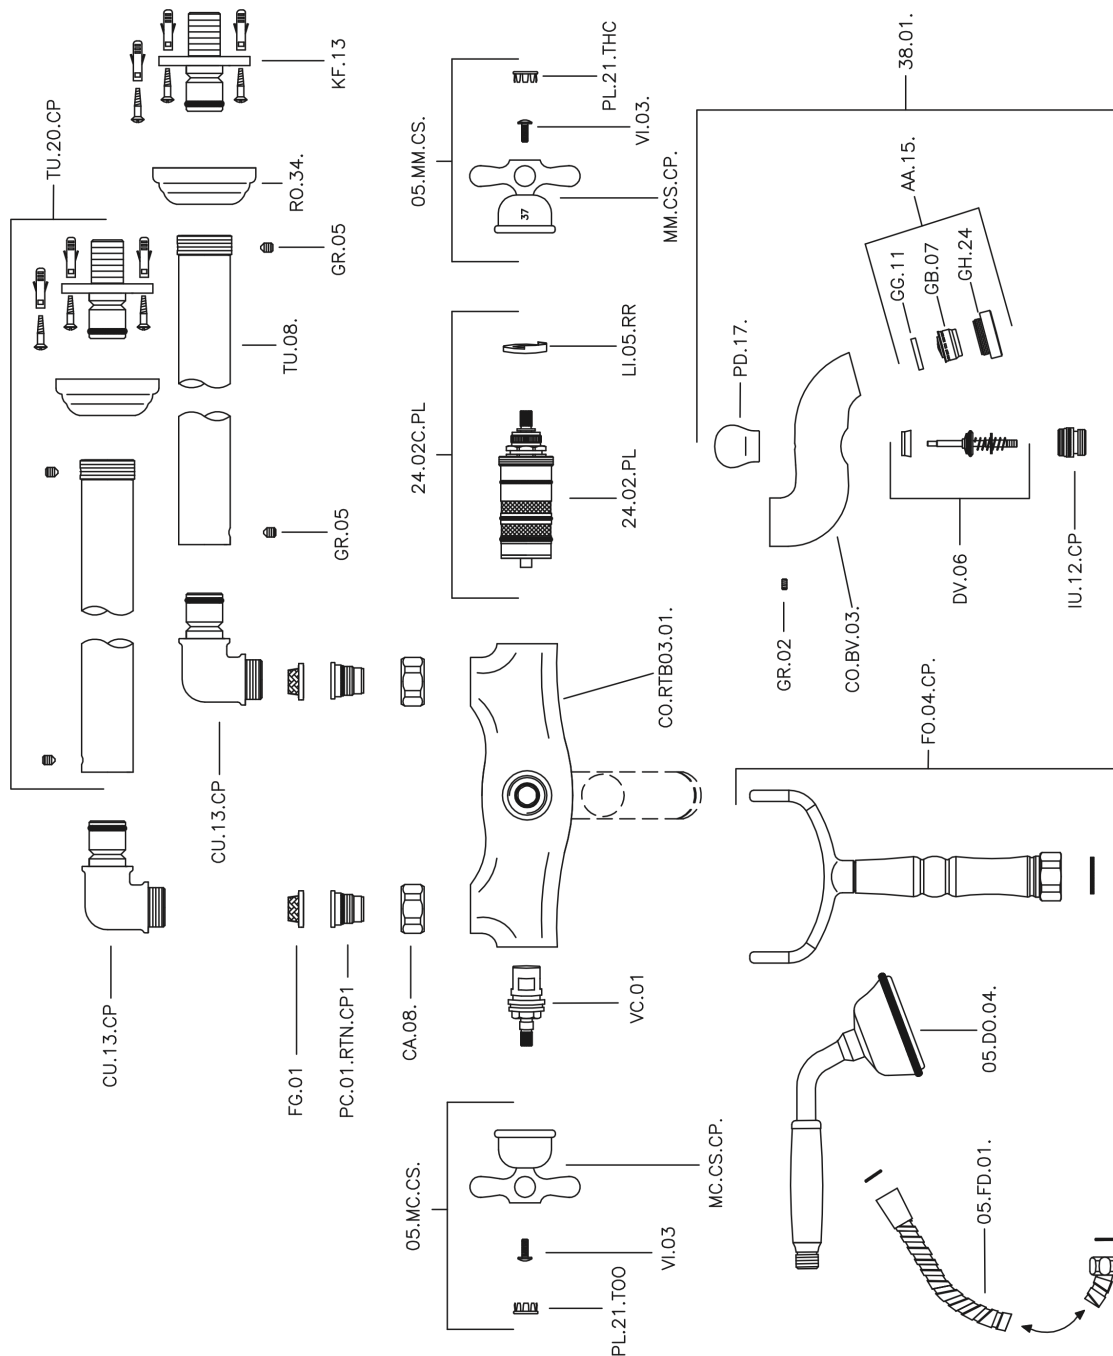

Miscelatore termostatico vasca a pavimento CROISSETTE_CST39010

CST39010

<https://www.huberitalia.com/miscelatore-termostatico-vasca-a-pavimento-croisette-cst39010>

2026-06-15