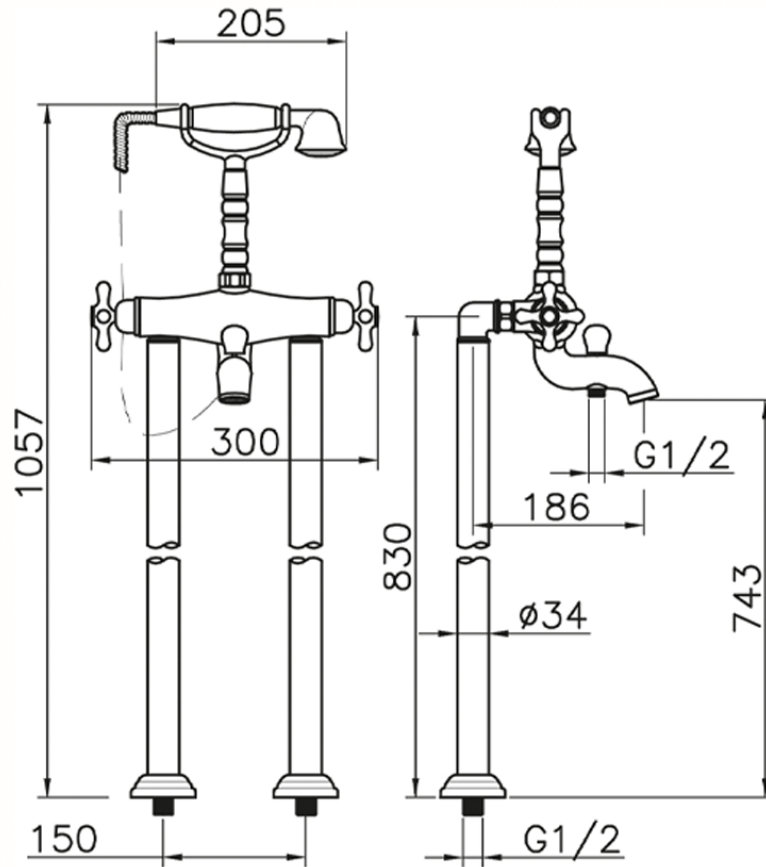

Miscelatore termostatico vasca a pavimento CROISETTE_CST39010

CST39010

<https://www.huberitalia.com/miscelatore-termostatico-vasca-a-pavimento-croisette-cst39010>

2026-06-15