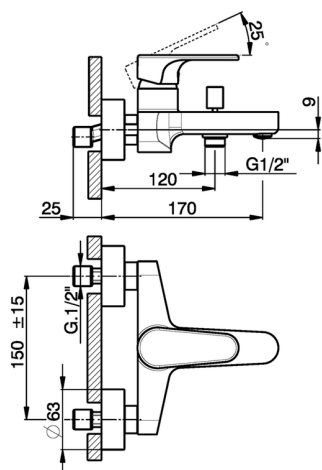

Miscelatore monocomando vasca H3_AH000130

MODELLO **AH000130**

Miscelatore monocomando vasca, senza completo doccia, attacco per flessibile 1/2" M

FINITURE DISPONIBILI

-  **21** 21 Cromo
-  **2F** 2F Nichel Spazzolato
-  **40** 40 Nero Opaco

CARATTERISTICHE

Ricambio Cartuccia **ZZ95435000**

Cartuccia Monocomando 35 mm

Miscelatore monocomando vasca H3_AH000130