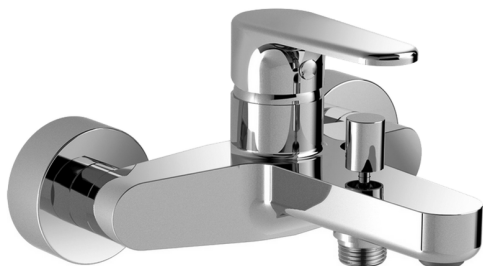

Miscelatore monocomando vasca H3_AH000130

MODELLO **AH000130**

Miscelatore monocomando vasca, senza completo doccia, attacco per flessibile 1/2" M

FINITURE DISPONIBILI

-  **21** 21 Cromo
-  **2F** 2F Nichel Spazzolato
-  **40** 40 Nero Opaco

CARATTERISTICHE

Ricambio Cartuccia **ZZ95435000**

Cartuccia Monocomando 35 mm

Miscelatore monocomando vasca H3_AH000130