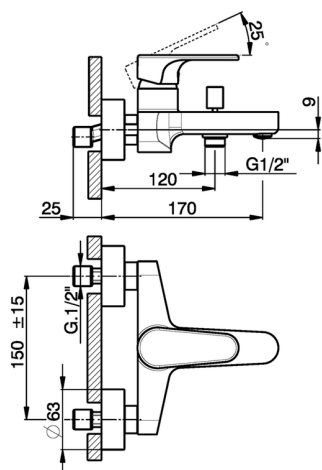

Miscelatore monocomando vasca H3_AH000130

MODELLO **AH000130**

Miscelatore monocomando vasca, senza completo doccia, attacco per flessibile 1/2" M

FINITURE DISPONIBILI

-  **21** 21 Cromo
-  **2F** 2F Nichel Spazzolato
-  **40** 40 Nero Opaco

CARATTERISTICHE

Ricambio Cartuccia **ZZ95435000**

Cartuccia Monocomando 35 mm

Miscelatore monocomando vasca H3_AH000130

AH000130

<https://www.huberitalia.com/miscelatore-monocomando-vasca-h3-ah000130>

2026-05-02