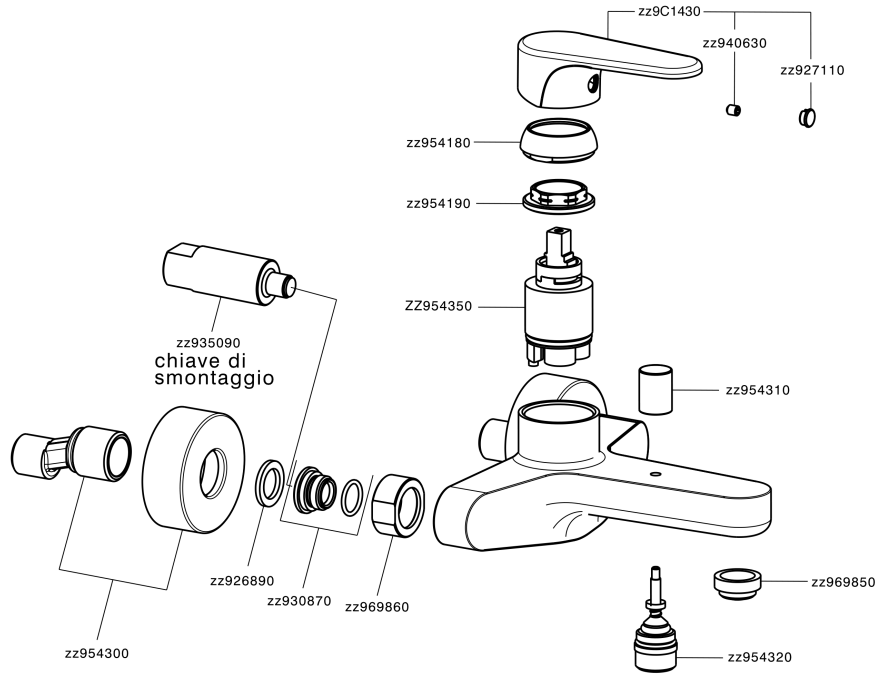

Miscelatore monocomando vasca H3_AH000130

MODELLO **AH000130**

Miscelatore monocomando vasca, senza completo doccia, attacco per flessibile 1/2" M

FINITURE DISPONIBILI

-  **21** 21 Cromo
-  **2F** 2F Nichel Spazzolato
-  **40** 40 Nero Opaco

CARATTERISTICHE

Ricambio Cartuccia **ZZ95435000**

Cartuccia Monocomando 35 mm

Miscelatore monocomando vasca H3_AH000130

AH000130

<https://www.huberitalia.com/miscelatore-monocomando-vasca-h3-ah000130>

2026-05-02