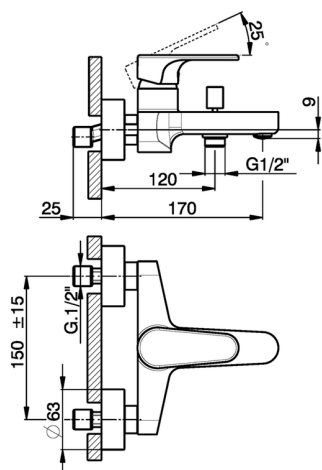

CARATTERISTICHE

Ricambio Cartuccia **ZZ95435000**

Cartuccia Monocomando 35 mm