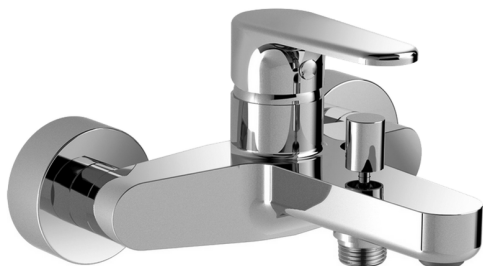

Miscelatore monocomando vasca H3_AH000130

MODELLO **AH000130**

Miscelatore monocomando vasca, senza completo doccia, attacco per flessibile 1/2" M

FINITURE DISPONIBILI

-  **21** 21 Cromo
-  **2F** 2F Nichel Spazzolato
-  **40** 40 Nero Opaco

CARATTERISTICHE

Ricambio Cartuccia **ZZ95435000**

Cartuccia Monocomando 35 mm

Miscelatore monocomando vasca H3_AH000130

AH000130

<https://www.huberitalia.com/miscelatore-monocomando-vasca-h3-ah000130>

2026-05-02