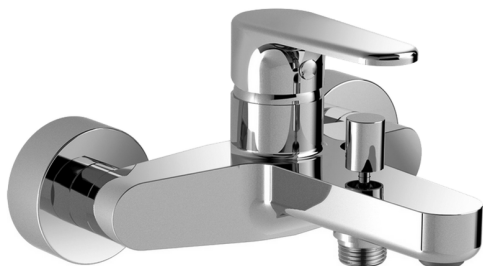

## Miscelatore monocomando vasca H3\_AH000130

MODELLO **AH000130**

Miscelatore monocomando vasca, senza completo doccia, attacco per flessibile 1/2" M

### FINITURE DISPONIBILI

-  **21** 21 Cromo
-  **2F** 2F Nichel Spazzolato
-  **40** 40 Nero Opaco

### CARATTERISTICHE

Ricambio Cartuccia **ZZ95435000**

**Cartuccia Monocomando 35 mm**

## Miscelatore monocomando vasca H3\_AH000130