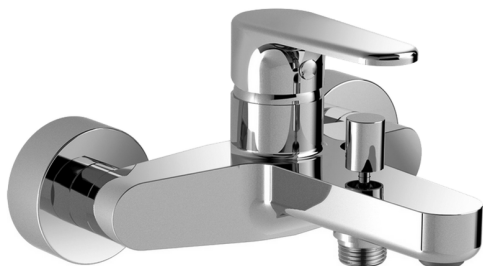

Miscelatore monocomando vasca H3_AH000130

MODELLO **AH000130**

Miscelatore monocomando vasca, senza completo doccia, attacco per flessibile 1/2" M

FINITURE DISPONIBILI

-  **21** 21 Cromo
-  **2F** 2F Nichel Spazzolato
-  **40** 40 Nero Opaco

CARATTERISTICHE

Ricambio Cartuccia **ZZ95435000**

Cartuccia Monocomando 35 mm

Miscelatore monocomando vasca H3_AH000130

AH000130

<https://www.huberitalia.com/miscelatore-monocomando-vasca-h3-ah000130>

2026-06-25