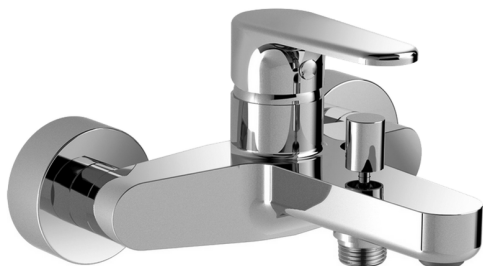

Miscelatore monocomando vasca H3_AH000130

MODELLO **AH000130**

Miscelatore monocomando vasca, senza completo doccia, attacco per flessibile 1/2" M

FINITURE DISPONIBILI

-  **21** 21 Cromo
-  **2F** 2F Nichel Spazzolato
-  **40** 40 Nero Opaco

CARATTERISTICHE

Ricambio Cartuccia **ZZ95435000**

Cartuccia Monocomando 35 mm