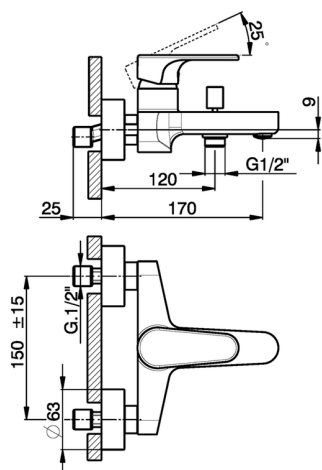

Miscelatore monocomando vasca H3_AH000130

MODELLO **AH000130**

Miscelatore monocomando vasca, senza completo doccia, attacco per flessibile 1/2" M

FINITURE DISPONIBILI

-  **21** 21 Cromo
-  **2F** 2F Nichel Spazzolato
-  **40** 40 Nero Opaco

CARATTERISTICHE

Ricambio Cartuccia **ZZ95435000**

Cartuccia Monocomando 35 mm

Miscelatore monocomando vasca H3_AH000130

AH000130

<https://www.huberitalia.com/miscelatore-monocomando-vasca-h3-ah000130>

2026-06-25