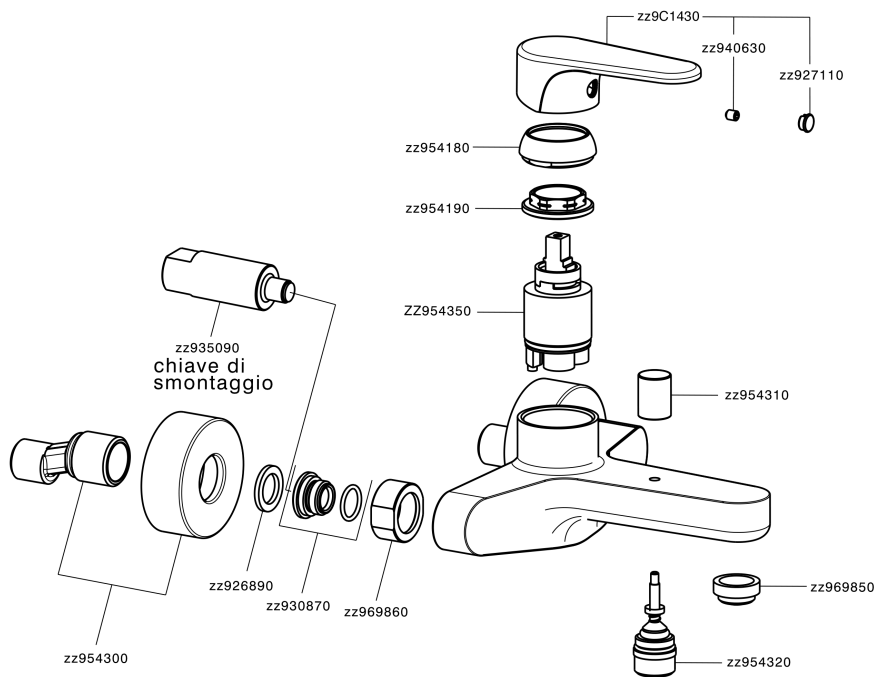

Miscelatore monocomando vasca H3_AH000130

MODELLO **AH000130**

Miscelatore monocomando vasca, senza completo doccia, attacco per flessibile 1/2" M

FINITURE DISPONIBILI

-  **21** 21 Cromo
-  **2F** 2F Nichel Spazzolato
-  **40** 40 Nero Opaco

CARATTERISTICHE

Ricambio Cartuccia **ZZ95435000**

Cartuccia Monocomando 35 mm

Miscelatore monocomando vasca H3_AH000130

AH000130

<https://www.huberitalia.com/miscelatore-monocomando-vasca-h3-ah000130>

2026-06-25