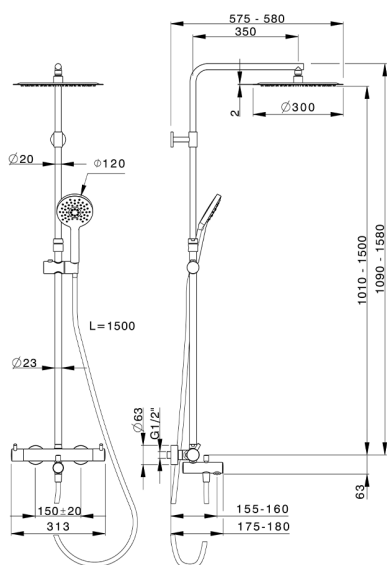

Colonna vasca termostatica 3 funzioni NUOVA KIRUNA_K2C8501D

MODELLO **K2C8501D**

Colonna vasca termostatica 3 funzioni,deviastop 2 uscite,colonna telescopica,supporto doccetta scorrevole,doccetta 3 getti D.120 mm ABS,soffione tondo D.300 mm sp.2 mm in INOX,flessibile liscio SILVERFLEX 150 cm

FINITURE DISPONIBILI

-  **21** 21 Cromo
-  **40** 40 Nero Opaco

CARATTERISTICHE

Ricambio Cartuccia **22.04A.AR - ZZ97279004**

Cartuccia Termostatica Argo 2 (filtro lungo)

DeviaStop

La tecnologia Devia Stop di Huber consente con un semplice movimento rotativo di gestire la portata dell'acqua e di scegliere la modalità d'erogazione (soffione, doccetta a mano).