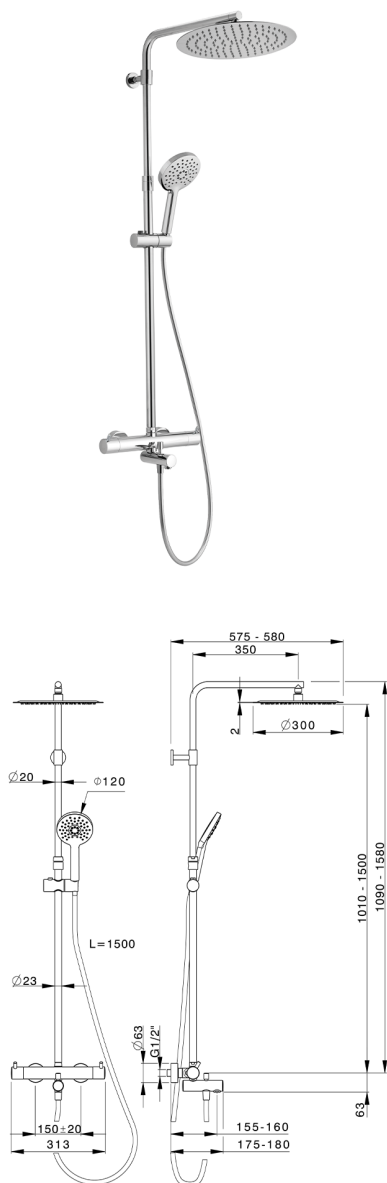

Colonna vasca termostatica 3 funzioni NUOVA KIRUNA_K2C8501D

MODELLO **K2C8501D**

Colonna vasca termostatica 3 funzioni, devia stop 2 uscite, colonna telescopica, supporto doccetta scorrevole, doccetta 3 getti D.120 mm ABS, soffione tondo D.300 mm sp.2 mm in INOX, flessibile liscio SILVERFLEX 150 cm

FINITURE DISPONIBILI

-  **21** 21 Cromo
-  **40** 40 Nero Opaco

CARATTERISTICHE

Ricambio Cartuccia **22.04A.AR - ZZ97279004**

Cartuccia Termostatica Argo 2 (filtro lungo)

DeviaStop

La tecnologia Devia Stop di Huber consente con un semplice movimento rotativo di gestire la portata dell'acqua e di scegliere la modalità d'erogazione (soffione, doccetta a mano).