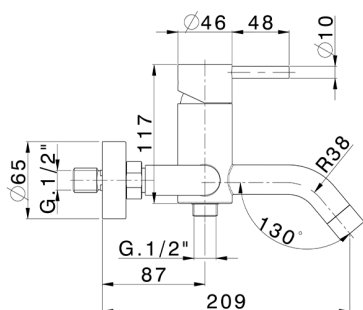

FINITURE DISPONIBILI

D1 D1 Inox Spazzolato

CARATTERISTICHE

Ricambio Cartuccia **ZZ9B871000**

Cartuccia Monocomando Progressiva 40 mm

2026-05-01