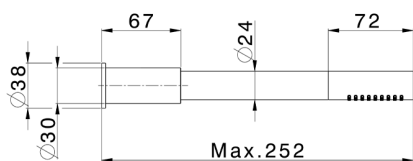

FINITURE DISPONIBILI

D1 D1 Inox Spazzolato

CARATTERISTICHE

Ricambio Cartuccia **ZZ9B871000**

Cartuccia Monocomando Progressiva 40 mm

2026-05-01