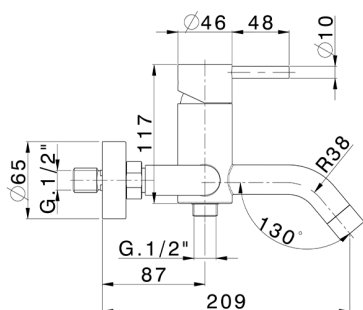

FINITURE DISPONIBILI

D1 D1 Inox Spazzolato

CARATTERISTICHE

Ricambio Cartuccia **ZZ9B871000**

Cartuccia Monocomando Progressiva 40 mm

2026-07-01