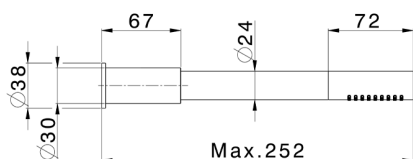

FINITURE DISPONIBILI

D1 D1 Inox Spazzolato

CARATTERISTICHE

Ricambio Cartuccia **ZZ9B871000**

Cartuccia Monocomando Progressiva 40 mm

2026-07-01