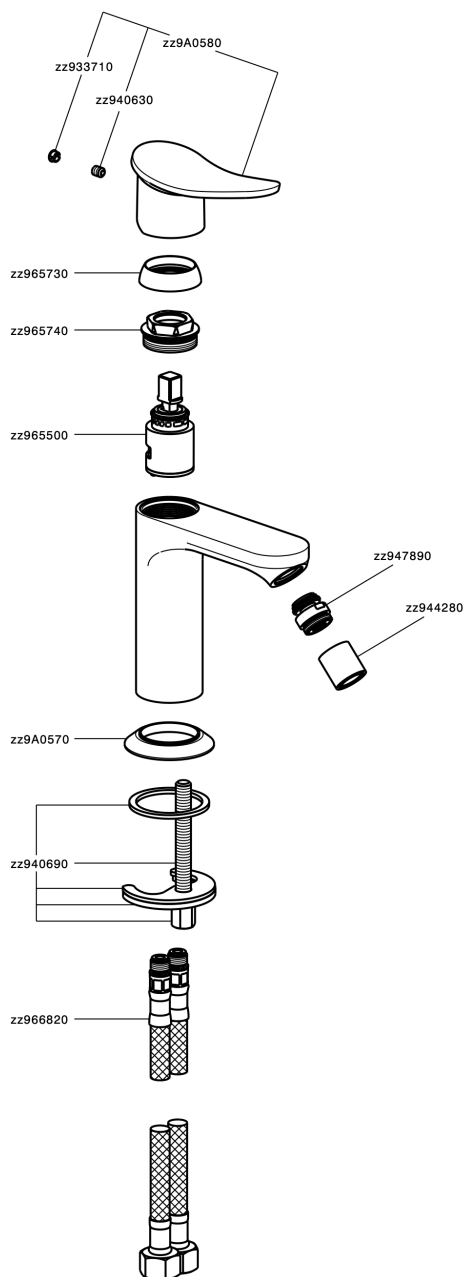

## Miscelatore monocomando bidet HARLOCK\_HC000564

MODELLO **HC000564**

Miscelatore monocomando bidet, senza scarico automatico, flex inox G.3/8"

### CARATTERISTICHE

Ricambio Cartuccia **ZZ96550000**

**Cartuccia Monocomando 25 mm**

## Miscelatore monocomando bidet HARLOCK\_HC000564

HC000564

<https://www.huberitalia.com/miscelatore-monocomando-bidet-harlock-hc000564>

2025-08-30