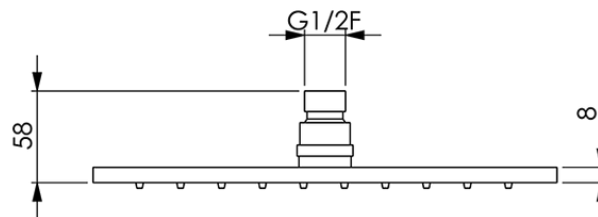

Soffione doccia SHOWER_SS016360

SS016360

<https://www.huberitalia.com/soffione-doccia-shower-ss016360>

2026-05-15