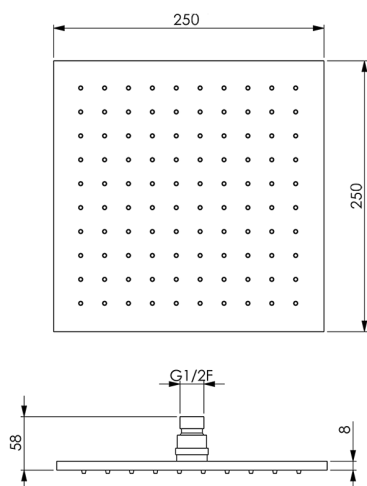

Soffione doccia SHOWER_SS016360

MODELLO **SS016360**

Soffione doccia,quadro 250x250 mm sp.8 mm,Ottone

FINITURE DISPONIBILI

-  **21** 21 Cromo
-  **2B** 2B Nichel Lucido
-  **2F** 2F Nichel Spazzolato
-  **40** 40 Nero Opaco
-  **4Q** 4Q Bianco Opaco