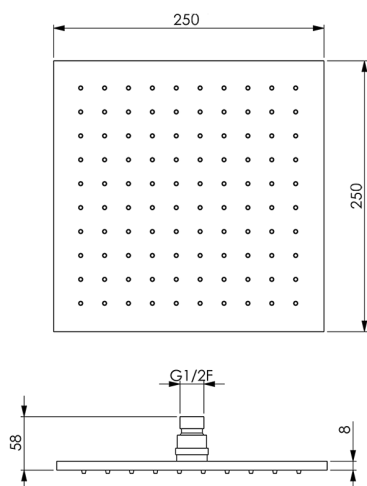

CARATTERISTICHE

2026-05-15