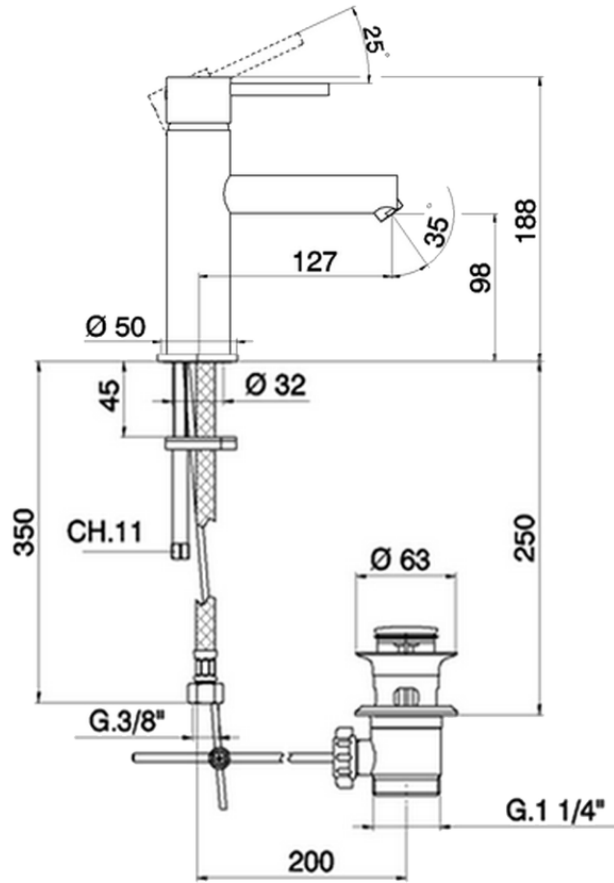

Miscelatore monocomando bidet large TRATTO EVO\_TV000590

TV000590

<https://www.huberitalia.com/miscelatore-monocomando-bidet-large-tratto-evo-tv000590>

2025-09-18