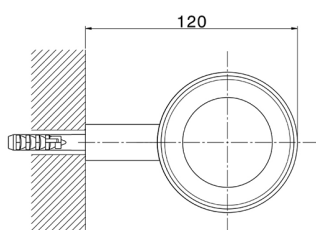

Porta bicchiere_ACCESSORI BAGNO_SI090501

MODELLO **SI090501**

Porta bicchiere,a muro bicchiere in ceramica

FINITURE DISPONIBILI

-  **21** 21 Cromo
-  **2B** 2B Nichel Lucido
-  **2F** 2F Nichel Spazzolato
-  **2P** 2P Oro Rosa
-  **2Q** 2Q Black Titanium
-  **40** 40 Nero Opaco
-  **4Q** 4Q Bianco Opaco