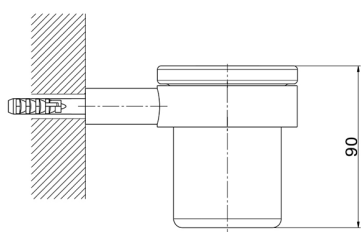

Porta bicchiere_ACCESSORI BAGNO_SI090501

MODELLO **SI090501**

Porta bicchiere,a muro bicchiere in ceramica

FINITURE DISPONIBILI

-  **21** 21 Cromo
-  **2B** 2B Nichel Lucido
-  **2F** 2F Nichel Spazzolato
-  **2P** 2P Oro Rosa
-  **2Q** 2Q Black Titanium
-  **40** 40 Nero Opaco
-  **4Q** 4Q Bianco Opaco