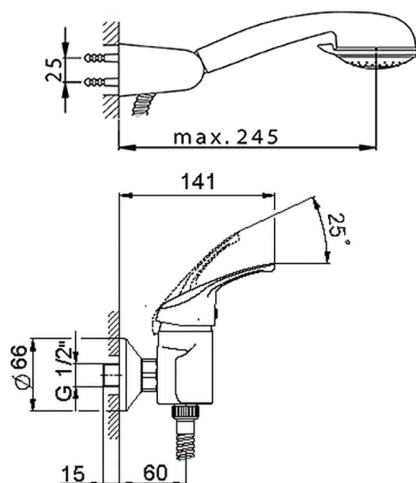

Miscelatore monocomando doccia completo BACCARAT_BC000450

MODELLO **BC000450**

Miscelatore monocomando doccia completo, supporto doccetta snodato murale, doccetta Teti 3 getti in ABS, flex Ottone 150 cm

FINITURE DISPONIBILI

CARATTERISTICHE

Ricambio Cartuccia **ZZ95274000**

Cartuccia Monocomando 40 mm

2026-06-16