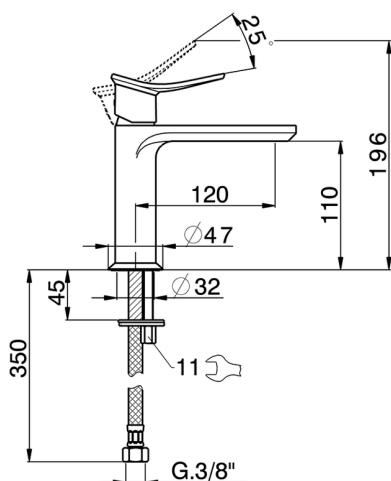

## Miscelatore monocomando lavabo HARLOCK\_HC000544

MODELLO **HC000544**

Miscelatore monocomando lavabo, senza scarico automatico, flex inox G.3/8"

### CARATTERISTICHE

Ricambio Cartuccia **ZZ96550000**

**Cartuccia Monocomando 25 mm**