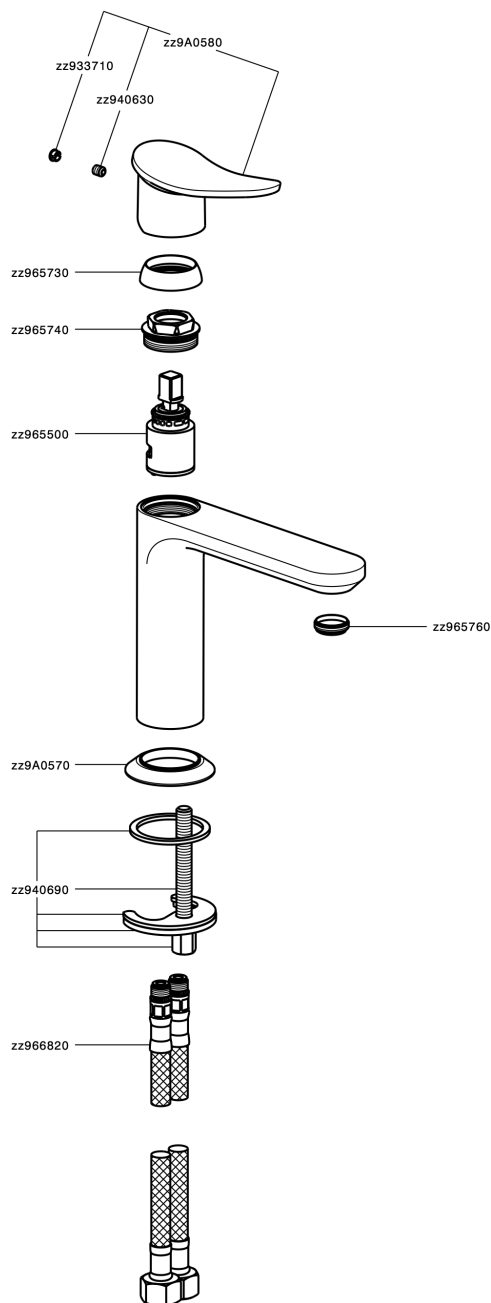

## Miscelatore monocomando lavabo HARLOCK\_HC000544

MODELLO **HC000544**

Miscelatore monocomando lavabo, senza scarico automatico, flex inox G.3/8"

### CARATTERISTICHE

Ricambio Cartuccia **ZZ96550000**

**Cartuccia Monocomando 25 mm**

## Miscelatore monocomando lavabo HARLOCK\_HC000544

HC000544

<https://www.huberitalia.com/miscelatore-monocomando-lavabo-harlock-hc000544>

2026-06-17