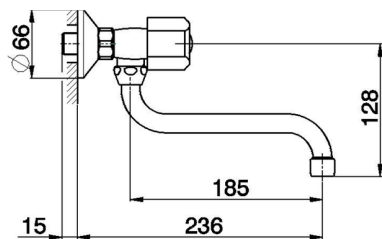

Miscelatore lavello a parete EVA_EV000400

MODELLO **EV000400**

Miscelatore lavello a parete, bocca girevole, senza maniglie

FINITURE DISPONIBILI

CARATTERISTICHE

2026-06-30