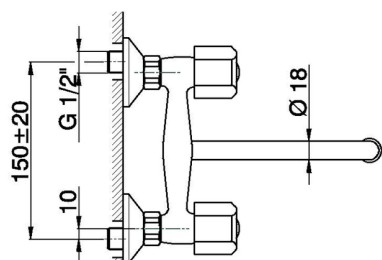

Miscelatore lavello a parete EVA_EV000400

MODELLO **EV000400**

Miscelatore lavello a parete, bocca girevole, senza maniglie

FINITURE DISPONIBILI

CARATTERISTICHE

2026-06-30