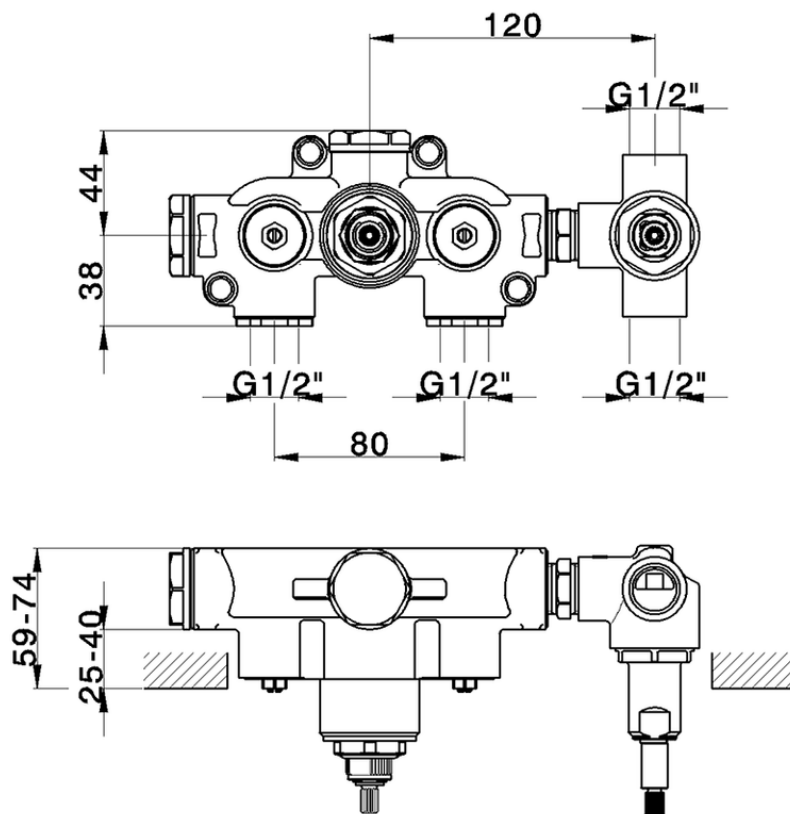

Parte esterna termostatico doccia incasso 2 uscite CHRONOS_CR019140

CR019140

<https://www.huberitalia.com/parte-esterna-termostatico-doccia-incasso-2-uscite-chronos-cr019140>

ZB019140

<https://www.huberitalia.com/parte-incasso-termostatico-doccia-2-uscite-incasso-zb019140>