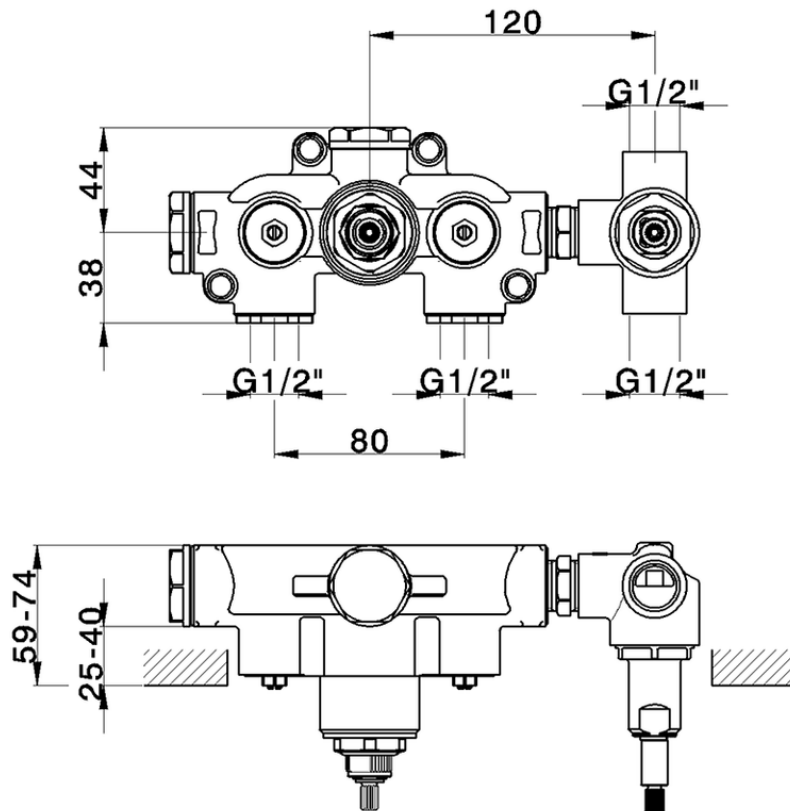

Parte esterna termostatico doccia incasso 2 uscite CHRONOS_CR019140

CR019140

<https://www.huberitalia.com/parte-esterna-termostatico-doccia-incasso-2-uscite-chronos-cr019140>

ZB019140

<https://www.huberitalia.com/parte-incasso-termostatico-doccia-2-uscite-incasso-zb019140>