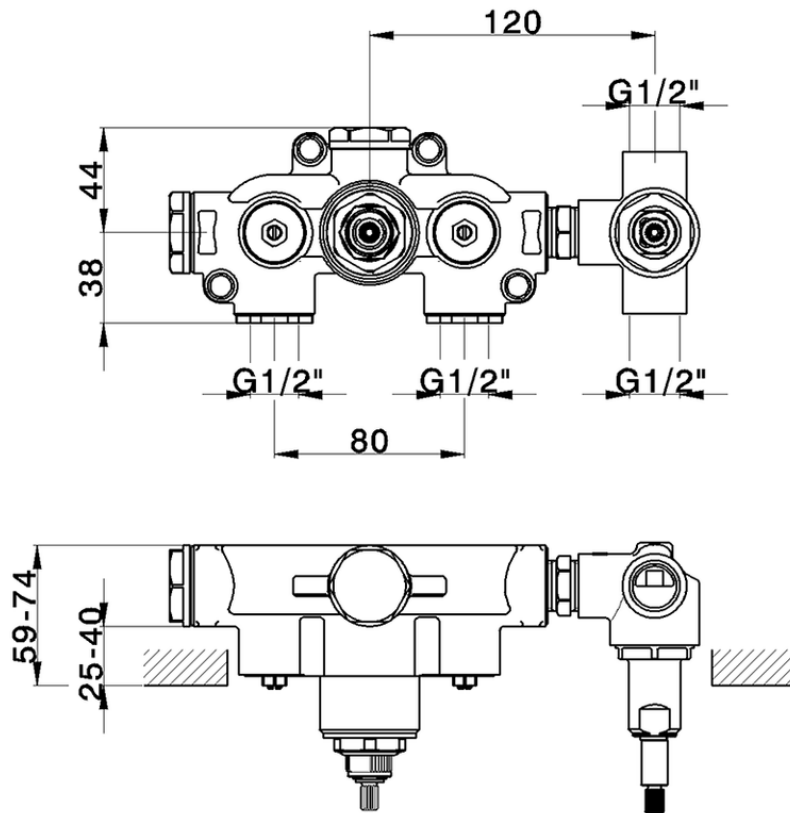

Parte esterna termostatico doccia incasso 2 uscite CHRONOS_CR019140

CR019140

<https://www.huberitalia.com/parte-esterna-termostatico-doccia-incasso-2-uscite-chronos-cr019140>

ZB019140

<https://www.huberitalia.com/parte-incasso-termostatico-doccia-2-uscite-incasso-zb019140>