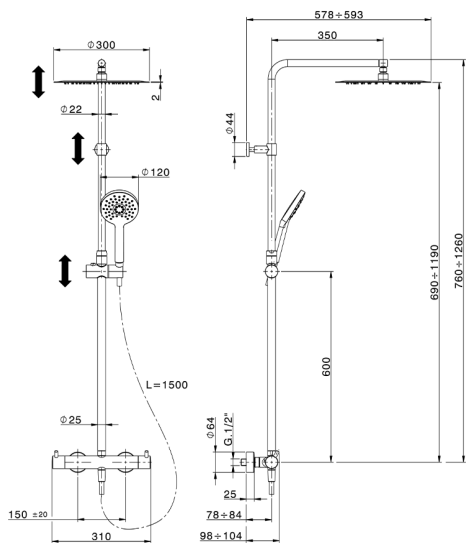

Colonna doccia termostatica 2 funzioni COLUMNS_K2C8401D

MODELLO **K2C8401D**

Colonna doccia termostatica 2 funzioni,deviastop 2 uscite,colonna telescopica,supporto doccetta scorrevole,doccetta 3 getti D.120 mm ABS,soffione tondo D.300 mm sp.2 mm in INOX,flessibile liscio SILVERFLEX 150 cm

FINITURE DISPONIBILI

-  **21** 21 Cromo
-  **40** 40 Nero Opaco

CARATTERISTICHE

Ricambio Cartuccia **22.04A.AR - ZZ97279004**

Cartuccia Termostatica Argo 2 (filtro lungo)

SafeTouch

Il sistema SafeTouch Huber mantiene il corpo del miscelatore freddo al tatto durante il funzionamento.