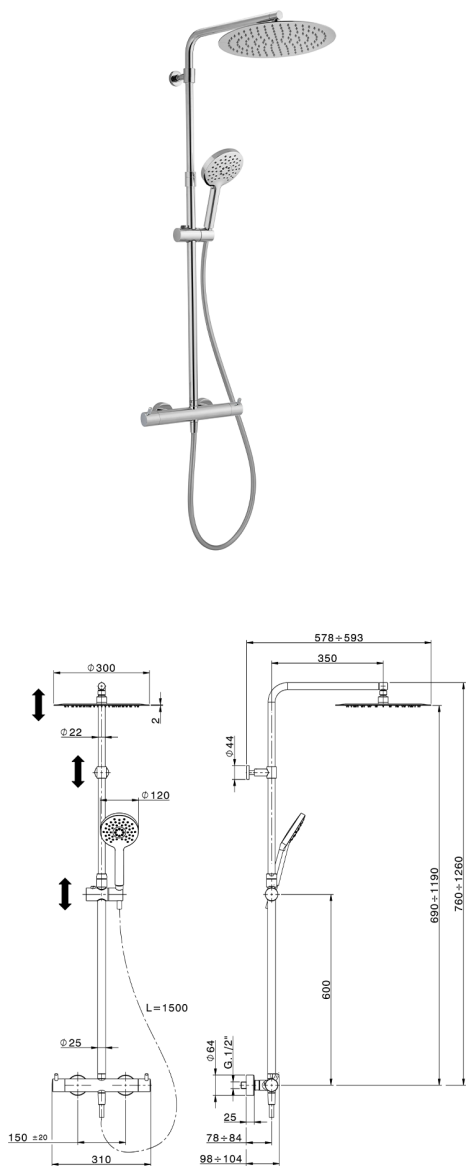

Colonna doccia termostatica 2 funzioni COLUMNS_K2C8401D

MODELLO **K2C8401D**

Colonna doccia termostatica 2 funzioni, devistop 2 uscite, colonna telescopica, supporto doccetta scorrevole, doccetta 3 getti D.120 mm ABS, soffione tondo D.300 mm sp.2 mm in INOX, flessibile liscio SILVERFLEX 150 cm

FINITURE DISPONIBILI

21 21 Cromo

40 40 Nero Opaco

CARATTERISTICHE

Ricambio Cartuccia **22.04A.AR - ZZ97279004**

Cartuccia Termostatica Argo 2 (filtro lungo)

SafeTouch

Il sistema SafeTouch Huber mantiene il corpo del miscelatore freddo al tatto durante il funzionamento.

Termostatico

Il Termostatico Huber è il tuo personale gestore dell'acqua che ti aiuta a gestire e controllare acqua ed energia senza sprechi.

2026-06-30