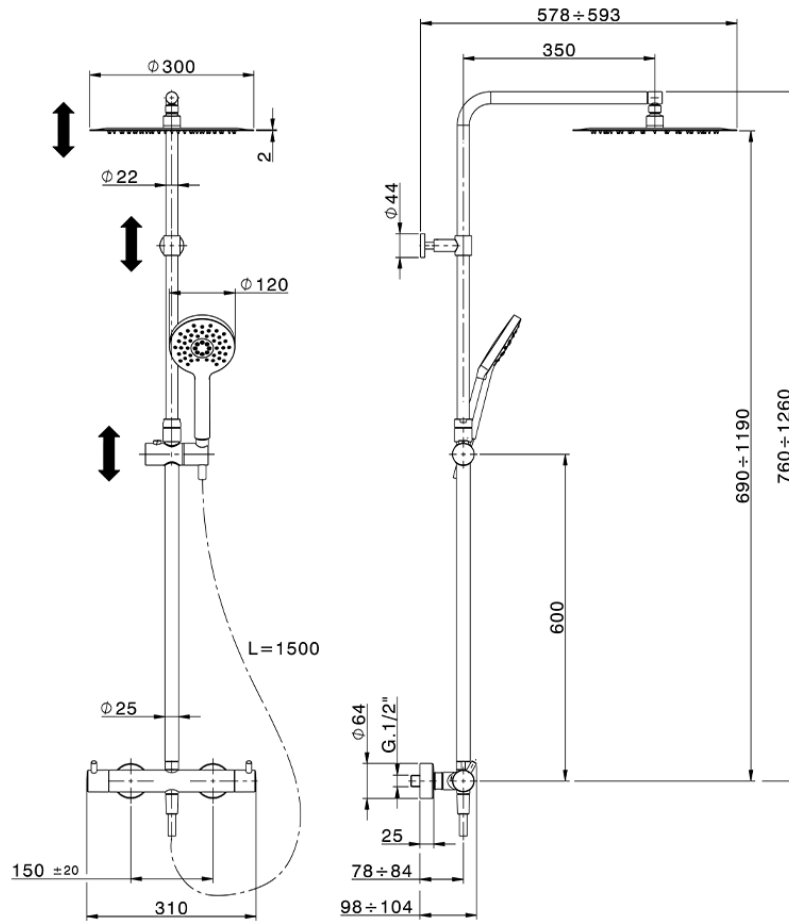

## Colonna doccia termostatica 2 funzioni COLUMNS\_K2C8401D

K2C8401D

<https://www.huberitalia.com/colonna-doccia-termostatica-2-funzioni-columns-k2c8401d>

2026-06-30