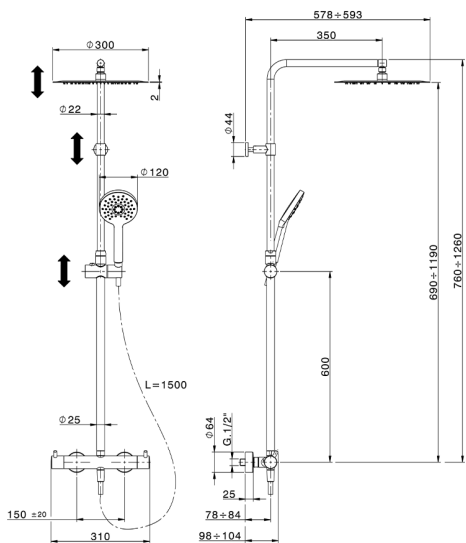

Colonna doccia termostatica 2 funzioni COLUMNS_K2C8401D

MODELLO **K2C8401D**

Colonna doccia termostatica 2 funzioni,deviastop 2 uscite,colonna telescopica,supporto doccetta scorrevole,doccetta 3 getti D.120 mm ABS,soffione tondo D.300 mm sp.2 mm in INOX,flessibile liscio SILVERFLEX 150 cm

FINITURE DISPONIBILI

-  **21** 21 Cromo
-  **40** 40 Nero Opaco

CARATTERISTICHE

Ricambio Cartuccia **22.04A.AR - ZZ97279004**

Cartuccia Termostatica Argo 2 (filtro lungo)

SafeTouch

Il sistema SafeTouch Huber mantiene il corpo del miscelatore freddo al tatto durante il funzionamento.