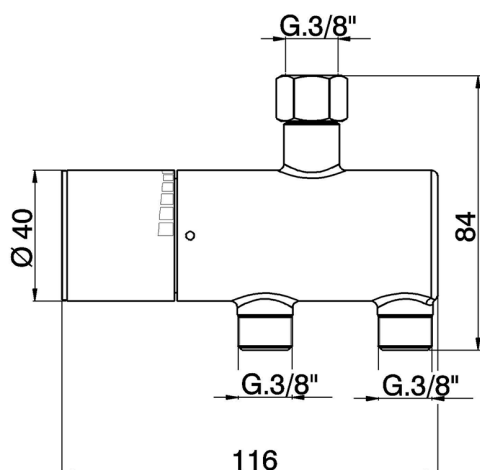

## Limitatore di temperatura sotto lavabo **COMPLEMENTI\_TYT83010**

MODELLO **TYT83010**

Limitatore di temperatura sotto lavabo, senza kit d'installazione

FINITURE DISPONIBILI

CARATTERISTICHE

2026-07-01