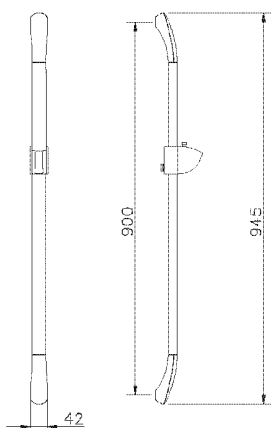

## Asta saliscendi SHOWER\_05.AS.09H.

MODELLO **05.AS.09H.**

Asta saliscendi, asta 90 cm con supporto scorrevole

FINITURE DISPONIBILI

CARATTERISTICHE

2026-06-17