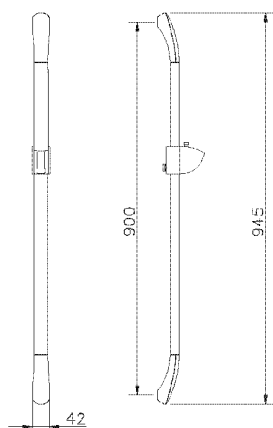

## Asta saliscendi SHOWER\_05.AS.09H.

MODELLO **05.AS.09H.**

Asta saliscendi, asta 90 cm con supporto scorrevole

FINITURE DISPONIBILI

CARATTERISTICHE

2026-04-17