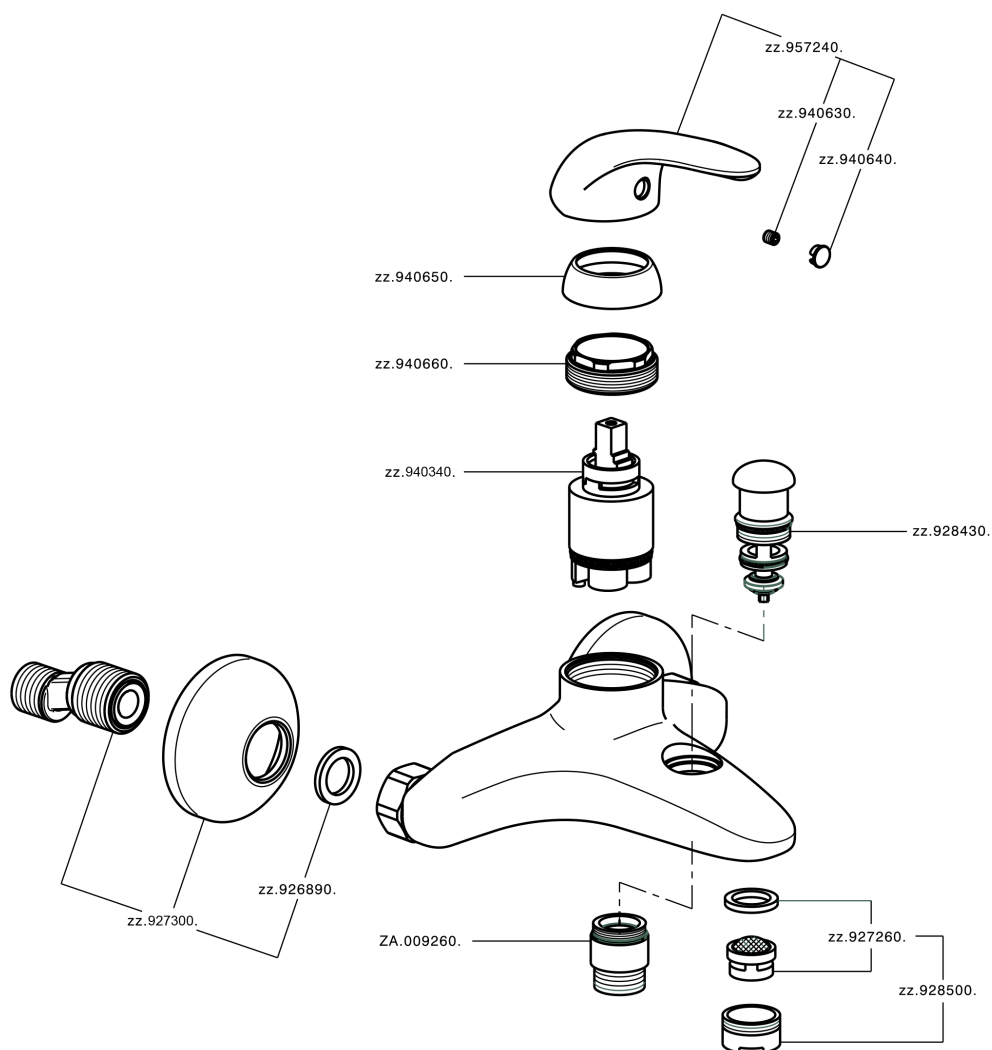

Miscelatore monocomando vasca NORMA_NM000130

NM000130

<https://www.huberitalia.com/miscelatore-monocomando-vasca-norma-nm000130>

2026-05-13