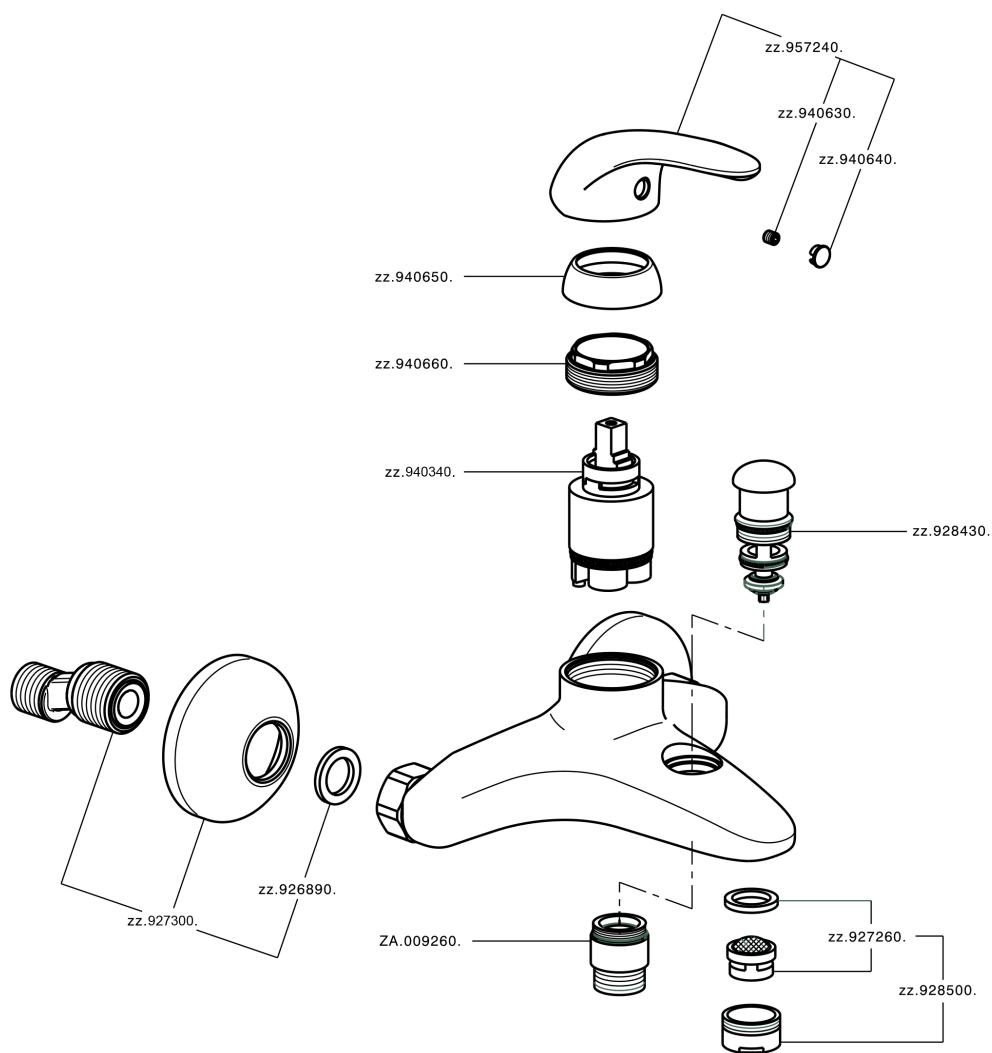

Miscelatore monocomando vasca NORMA_NM000130

NM000130

<https://www.huberitalia.com/miscelatore-monocomando-vasca-norma-nm000130>

2026-06-28