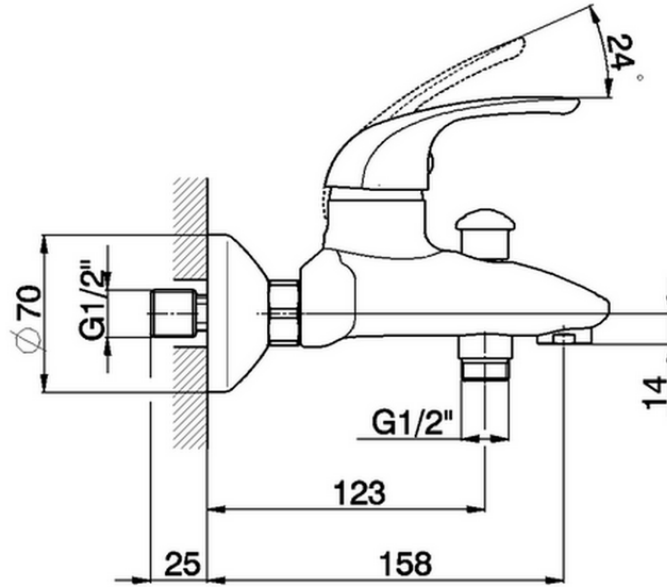

## Miscelatore monocomando vasca NORMA\_NM000130

NM000130

<https://www.huberitalia.com/miscelatore-monocomando-vasca-norma-nm000130>

2026-06-28