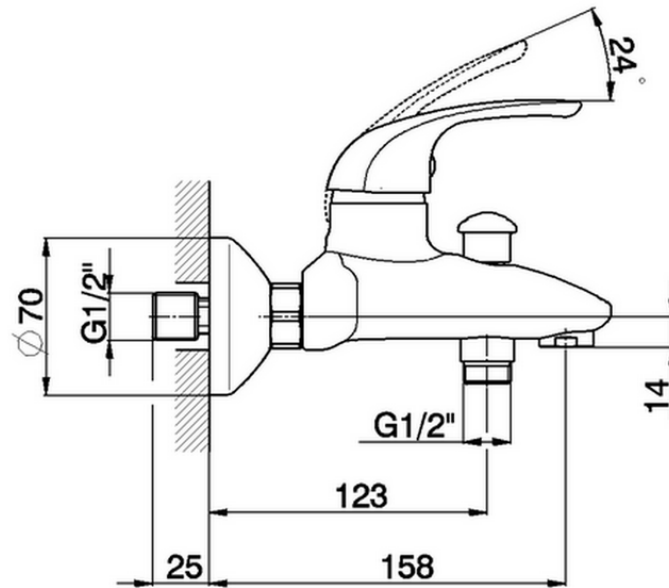

## Miscelatore monocomando vasca NORMA\_NM000130

NM000130

<https://www.huberitalia.com/miscelatore-monocomando-vasca-norma-nm000130>

2026-05-13