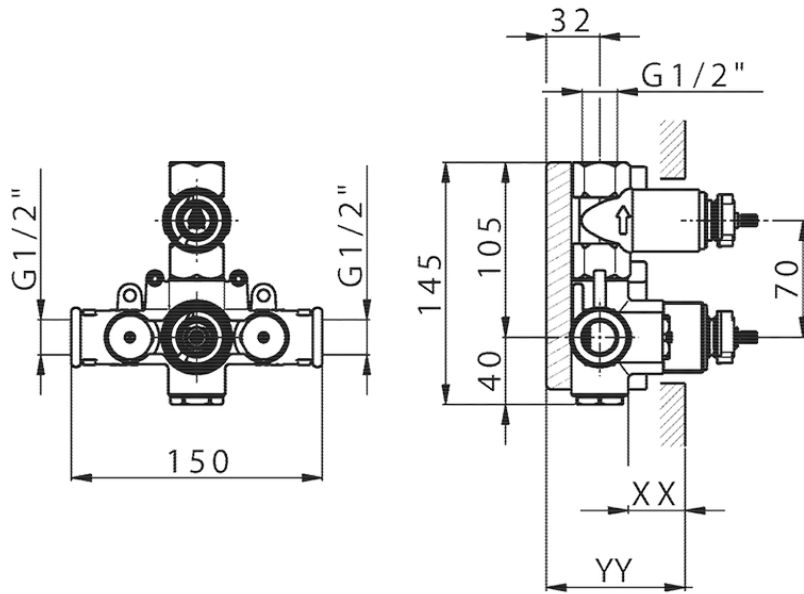

## Parte esterna termostatico doccia incasso 1 uscita LEVITY\_LY007300

LY007300

<https://www.huberitalia.com/parte-esterna-termostatico-doccia-incasso-1-uscita-levity-ly007300>

**Piastra/Plate/Plaque/Platte/Placa**

2-3mm: XX 25-40 YY 76-91

10 mm: XX 16-31 YY 65-80

ZB007301

<https://www.huberitalia.com/parte-incasso-termostatico-doccia-1-uscita-incasso-zb007301>

2026-06-03