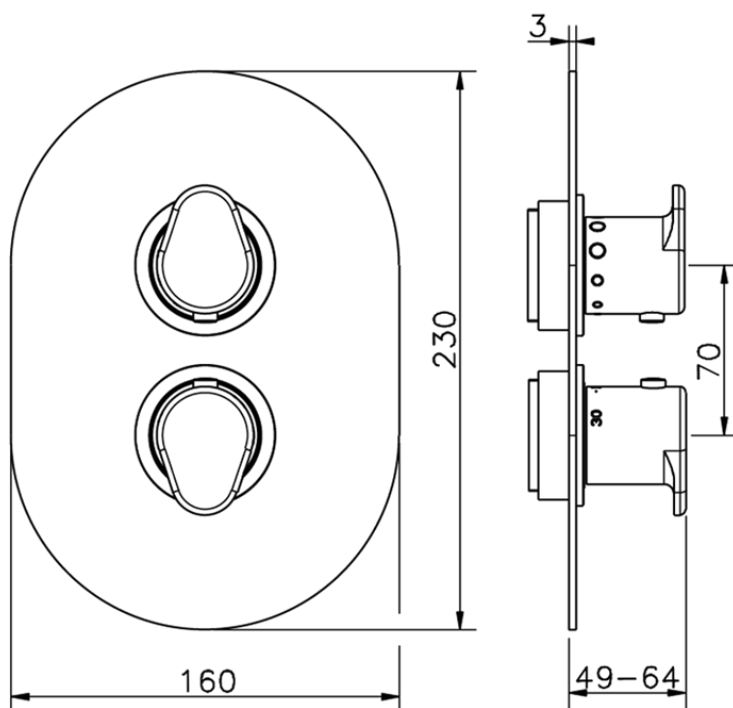

## Parte esterna termostatico doccia incasso 1 uscita LEVITY\_LY007300

LY007300

<https://www.huberitalia.com/parte-esterna-termostatico-doccia-incasso-1-uscita-levity-ly007300>

**Piastra/Plate/Plaque/Platte/Placa**

2-3mm: XX 25-40 YY 76-91

10 mm: XX 16-31 YY 65-80

ZB007301

<https://www.huberitalia.com/parte-incasso-termostatico-doccia-1-uscita-incasso-zb007301>

2026-06-03