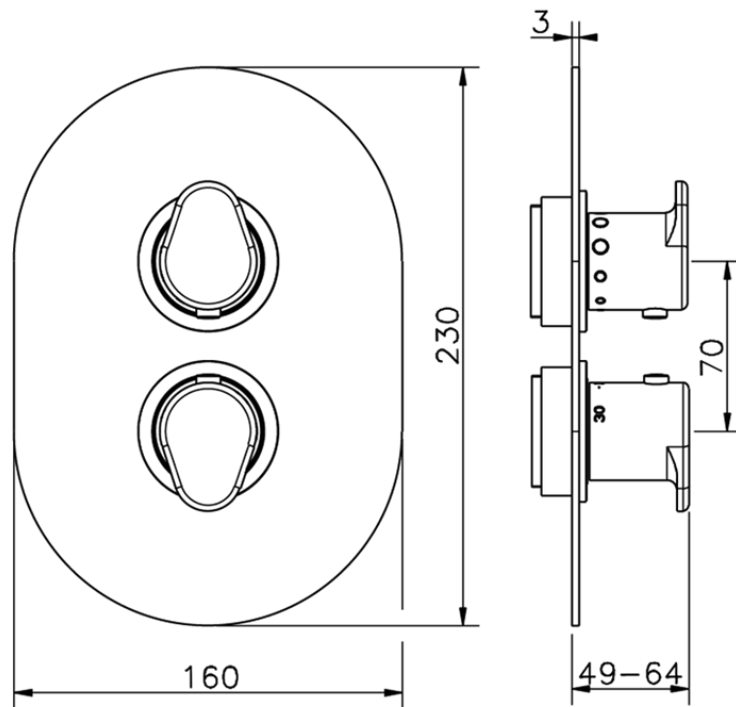

## Parte esterna termostatico doccia incasso 1 uscita LEVITY\_LY007300

LY007300

<https://www.huberitalia.com/parte-esterna-termostatico-doccia-incasso-1-uscita-levity-ly007300>

## Piastra/Plate/Plaque/Platte/Placa

2-3mm: XX 25-40 YY 76-91

10 mm: XX 16-31 YY 65-80

ZB007301

<https://www.huberitalia.com/parte-incasso-termostatico-doccia-1-uscita-incasso-zb007301>

2026-04-17