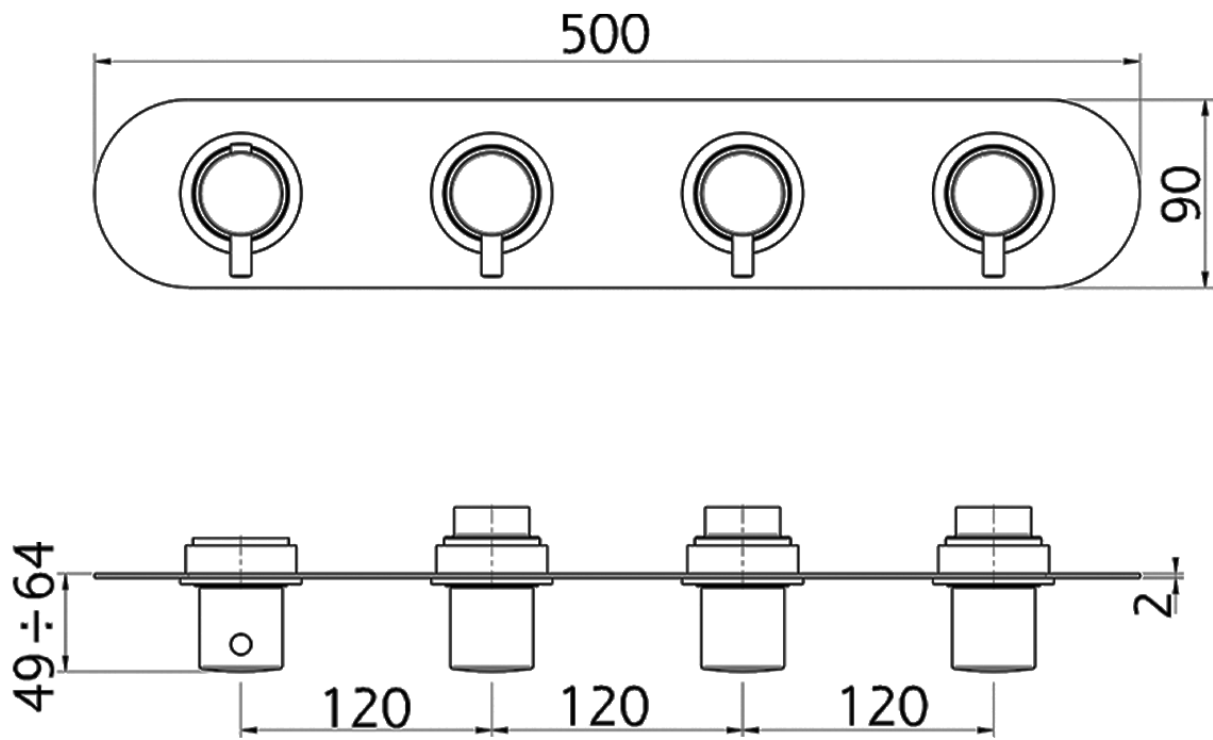

Parte esterna termo doccia incasso 3 funzioni NUOVA KIRUNA_K201R300

K201R300

<https://www.huberitalia.com/parte-esterna-termo-doccia-incasso-3-funzioni-nuova-kiruna-k201r300>

ZB01R300

<https://www.huberitalia.com/parte-incasso-termostatico-3-funzioni-incasso-zb01r300>