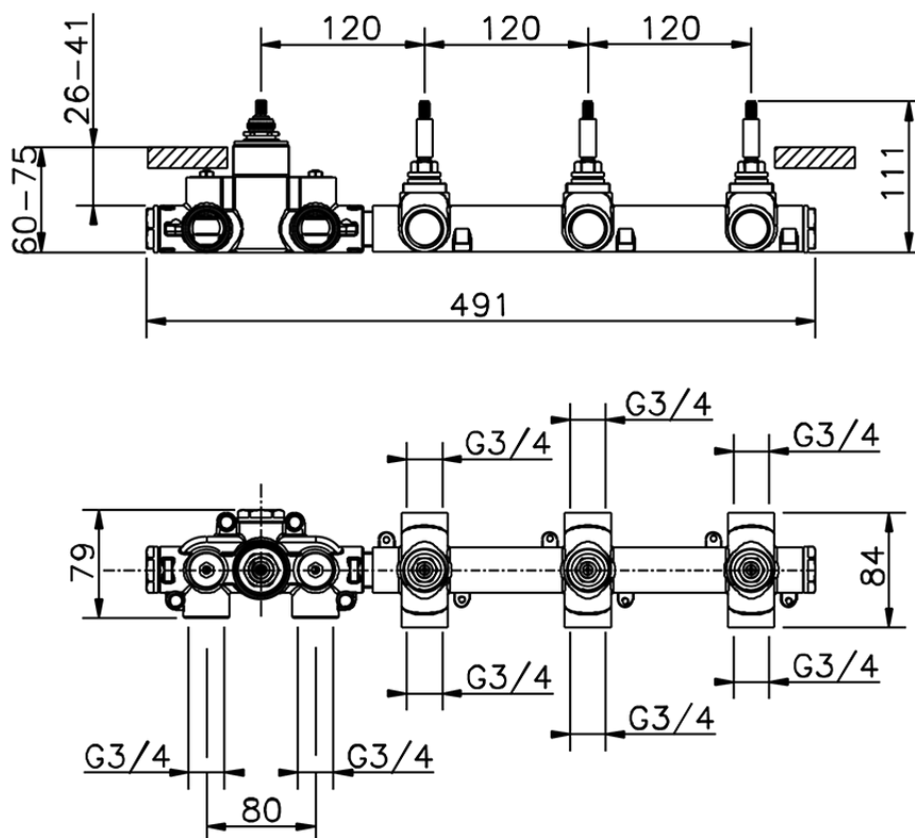

## Parte esterna termo doccia incasso 3 funzioni NUOVA KIRUNA\_K201R300

K201R300

<https://www.huberitalia.com/parte-esterna-termo-doccia-incasso-3-funzioni-nuova-kiruna-k201r300>

ZB01R300

<https://www.huberitalia.com/parte-incasso-termostatico-3-funzioni-incasso-zb01r300>