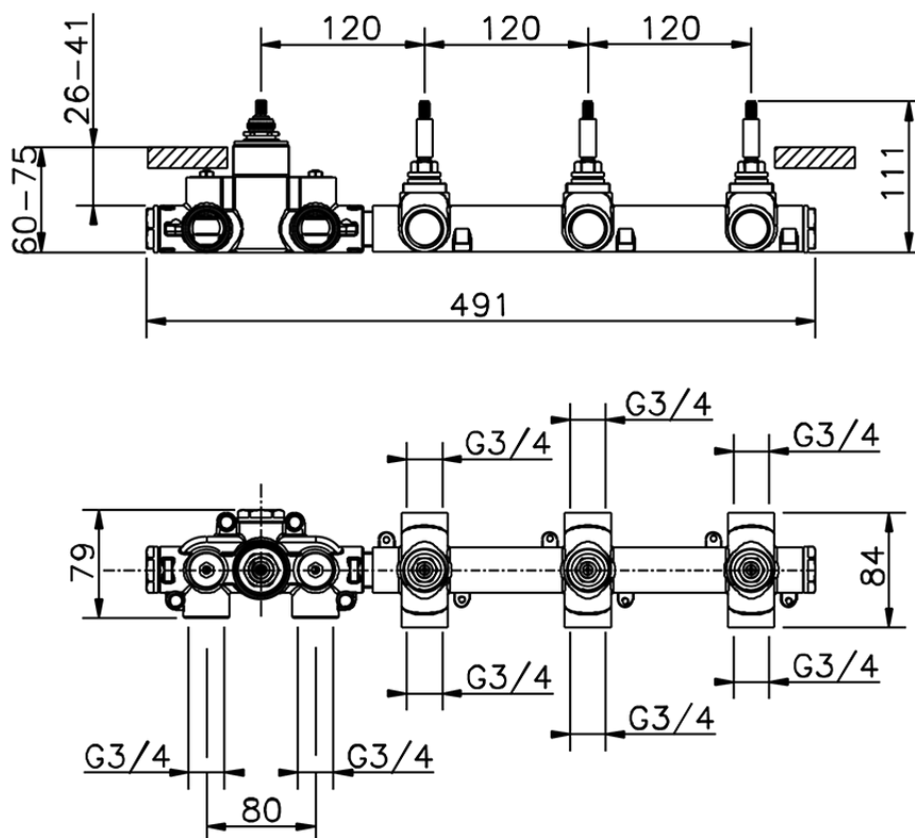

Parte esterna termo doccia incasso 3 funzioni NUOVA KIRUNA_K201R300

K201R300

<https://www.huberitalia.com/parte-esterna-termo-doccia-incasso-3-funzioni-nuova-kiruna-k201r300>

ZB01R300

<https://www.huberitalia.com/parte-incasso-termostatico-3-funzioni-incasso-zb01r300>