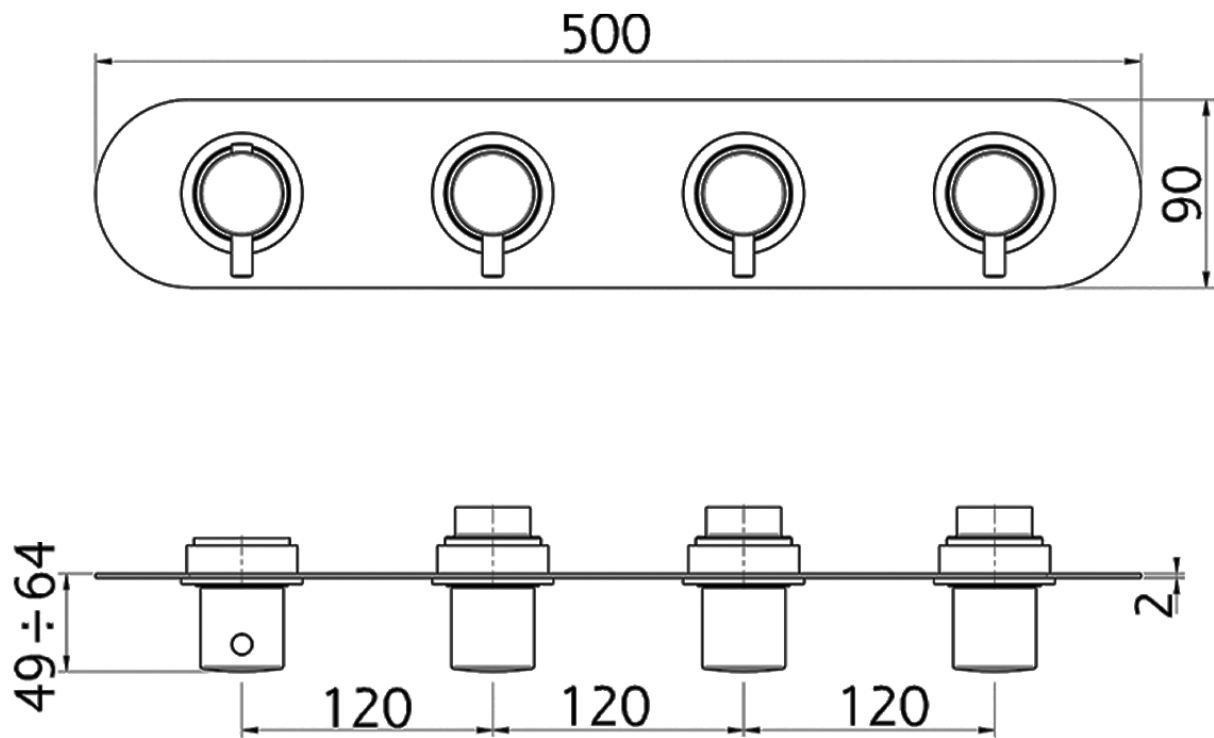

Parte esterna termo doccia incasso 3 funzioni NUOVA KIRUNA_K201R300

K201R300

<https://www.huberitalia.com/parte-esterna-termo-doccia-incasso-3-funzioni-nuova-kiruna-k201r300>

ZB01R300

<https://www.huberitalia.com/parte-incasso-termostatico-3-funzioni-incasso-zb01r300>