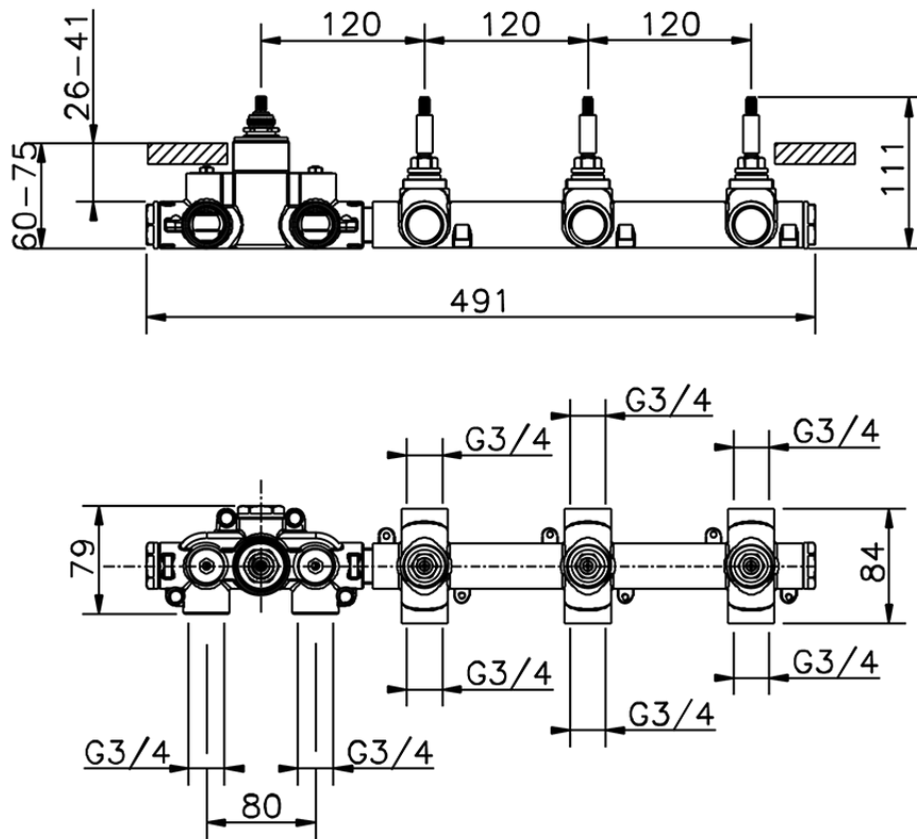

## Parte esterna termo doccia incasso 3 funzioni NUOVA KIRUNA\_K201R300

K201R300

<https://www.huberitalia.com/parte-esterna-termo-doccia-incasso-3-funzioni-nuova-kiruna-k201r300>

ZB01R300

<https://www.huberitalia.com/parte-incasso-termostatico-3-funzioni-incasso-zb01r300>