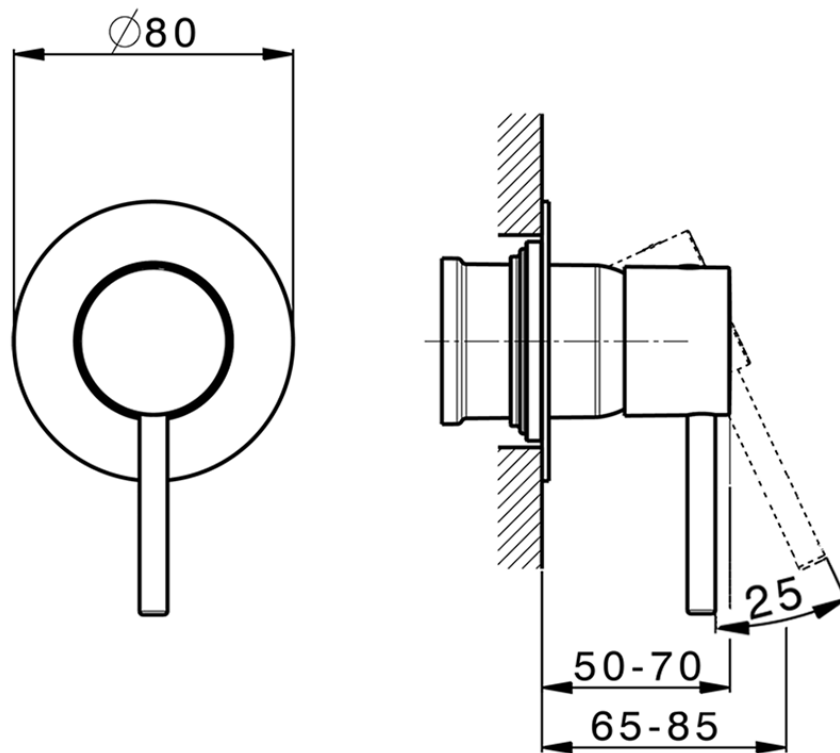

Parte esterna monocomando doccia incasso M32_MT003000

MT003000

<https://www.huberitalia.com/parte-esterna-monocomando-doccia-incasso-m32-mt003000>

Piastra/Plate/Plaque/Platte/Placa

2-3mm: XX 27-47 YY 54-74

10mm: XX 16-40 YY 43-68

ZB005301

<https://www.huberitalia.com/parte-incasso-monocomando-doccia-incasso-zb005301>

Piastra/Plate/Plaque/Platte/Placa

2-3mm: XX 27-47 YY 54-74

10mm: XX 16-40 YY 43-68

ZB005300

<https://www.huberitalia.com/parte-incasso-monocomando-doccia-incasso-zb005300>