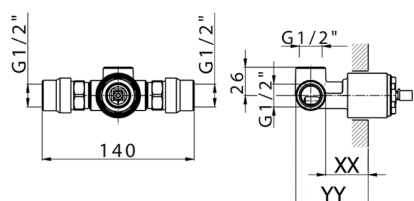

CARATTERISTICHE

Installazione **Incasso**
 Parti Incasso necessarie **ZB005301**
ZB005300

Parte incasso monocomando doccia INCASSO_ZB005301

MODELLO **ZB005301**

Parte incasso monocomando doccia, doccia incasso 1/2", senza parte esterna, con silenziosi

FINITURE DISPONIBILI

04 04 Senza Finitura

CARATTERISTICHE

Installazione	Incasso
Ricambio Cartuccia	ZZ94035000
Cartuccia Monocomando 35 mm	
Incasso	1

Piastra/Plate/Plaque/Platte/Placa
 2-3mm: XX 27-47 YY 54-74
 10mm: XX 16-40 YY 43-68

Parte incasso monocomando doccia INCASSO_ZB005300

MODELLO **ZB005300**

Parte incasso monocomando doccia, doccia incasso 1/2", senza parte esterna

FINITURE DISPONIBILI

04 04 Senza Finitura

CARATTERISTICHE

Installazione	Incasso
Ricambio Cartuccia	ZZ94035000
Cartuccia Monocomando 35 mm	
Incasso	1

Piastra/Plate/Plaque/Platte/Placa
 2-3mm: XX 27-47 YY 54-74
 10mm: XX 16-40 YY 43-68

2026-06-30