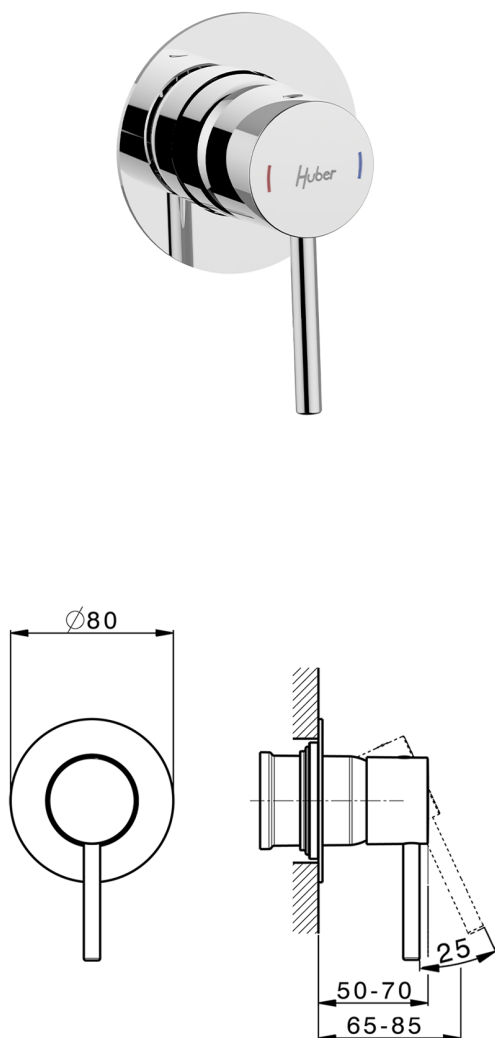

Parte esterna monocomando doccia incasso M32_MT003000

MODELLO **MT003000**

Parte esterna monocomando doccia incasso, senza parte incasso, per art. ZB005300-ZB005301

FINITURE DISPONIBILI

-  **21** 21 Cromo
-  **26** 26 Vecchio Rame
-  **2F** 2F Nichel Spazzolato
-  **2W** 2W Oro Spazzolato
-  **40** 40 Nero Opaco
-  **4Q** 4Q Bianco Opaco

CARATTERISTICHE

Installazione **Incasso**
 Parti Incasso necessarie **ZB005301**
ZB005300

Parte incasso monocomando doccia INCASSO_ZB005301

MODELLO **ZB005301**

Parte incasso monocomando doccia, doccia incasso 1/2", senza parte esterna, con silenziosi

FINITURE DISPONIBILI

04 04 Senza Finitura

CARATTERISTICHE

Installazione	Incasso
Ricambio Cartuccia	ZZ94035000
Cartuccia Monocomando 35 mm	
Incasso	1

Piastra/Plate/Plaque/Platte/Placa
 2-3mm: XX 27-47 YY 54-74
 10mm: XX 16-40 YY 43-68

Parte incasso monocomando doccia INCASSO_ZB005300

MODELLO **ZB005300**

Parte incasso monocomando doccia, doccia incasso 1/2", senza parte esterna

FINITURE DISPONIBILI

04 04 Senza Finitura

CARATTERISTICHE

Installazione	Incasso
Ricambio Cartuccia	ZZ94035000
Cartuccia Monocomando 35 mm	
Incasso	1