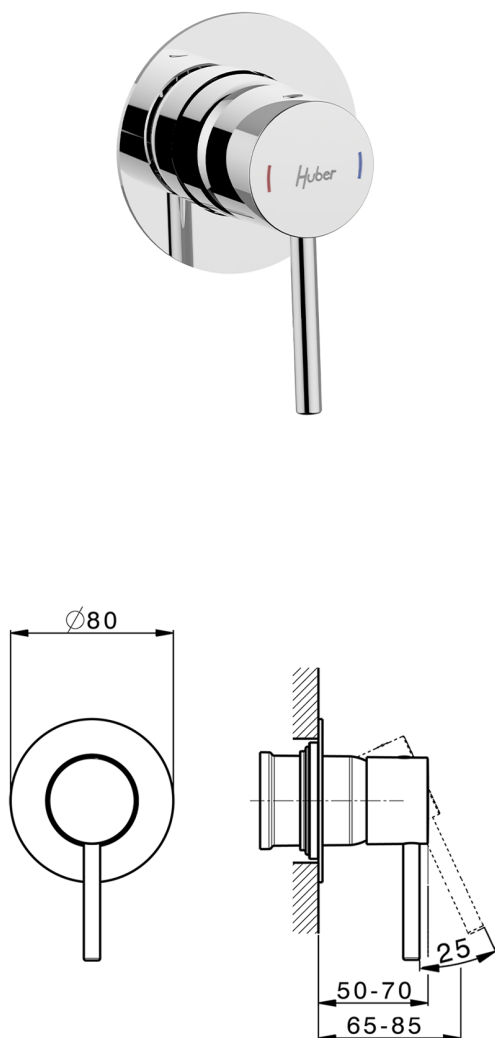

Parte esterna monocomando doccia incasso M32_MT003000

MODELLO **MT003000**

Parte esterna monocomando doccia incasso, senza parte incasso, per art. ZB005300-ZB005301

FINITURE DISPONIBILI

-  **21** 21 Cromo
-  **26** 26 Vecchio Rame
-  **2F** 2F Nichel Spazzolato
-  **2W** 2W Oro Spazzolato
-  **40** 40 Nero Opaco
-  **4Q** 4Q Bianco Opaco

CARATTERISTICHE

Installazione **Incasso**
 Parti Incasso necessarie **ZB005301**
ZB005300

Parte incasso monocomando doccia INCASSO_ZB005301

MODELLO **ZB005301**

Parte incasso monocomando doccia, doccia incasso 1/2", senza parte esterna, con silenziosi

FINITURE DISPONIBILI

04 04 Senza Finitura

CARATTERISTICHE

Installazione	Incasso
Ricambio Cartuccia	ZZ94035000
Cartuccia Monocomando 35 mm	
Incasso	1

Piastra/Plate/Plaque/Platte/Placa
 2-3mm: XX 27-47 YY 54-74
 10mm: XX 16-40 YY 43-68

Parte incasso monocomando doccia INCASSO_ZB005300

MODELLO **ZB005300**

Parte incasso monocomando doccia, doccia incasso
1/2", senza parte esterna

FINITURE DISPONIBILI

04 04 Senza Finitura

CARATTERISTICHE

Installazione	Incasso
Ricambio Cartuccia	ZZ94035000
Cartuccia Monocomando 35 mm	
Incasso	1