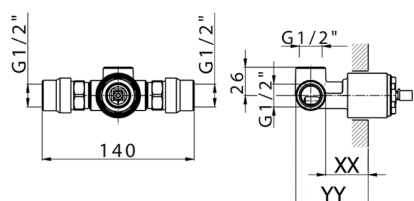

CARATTERISTICHE

Installazione **Incasso**
 Parti Incasso necessarie **ZB005301**
ZB005300

Parte incasso monocomando doccia INCASSO_ZB005301

MODELLO **ZB005301**

Parte incasso monocomando doccia, doccia incasso 1/2", senza parte esterna, con silenziosi

FINITURE DISPONIBILI

04 04 Senza Finitura

CARATTERISTICHE

Installazione	Incasso
Ricambio Cartuccia	ZZ94035000
Cartuccia Monocomando 35 mm	
Incasso	1

Piastra/Plate/Plaque/Platte/Placa
 2-3mm: XX 27-47 YY 54-74
 10mm: XX 16-40 YY 43-68

Parte incasso monocomando doccia INCASSO_ZB005300

MODELLO **ZB005300**

Parte incasso monocomando doccia, doccia incasso
1/2", senza parte esterna

FINITURE DISPONIBILI

04 04 Senza Finitura

CARATTERISTICHE

Installazione	Incasso
Ricambio Cartuccia	ZZ94035000
Cartuccia Monocomando 35 mm	
Incasso	1

Piastra/Plate/Plaque/Platte/Placa
2-3mm: XX 27-47 YY 54-74
10mm: XX 16-40 YY 43-68

2026-06-29