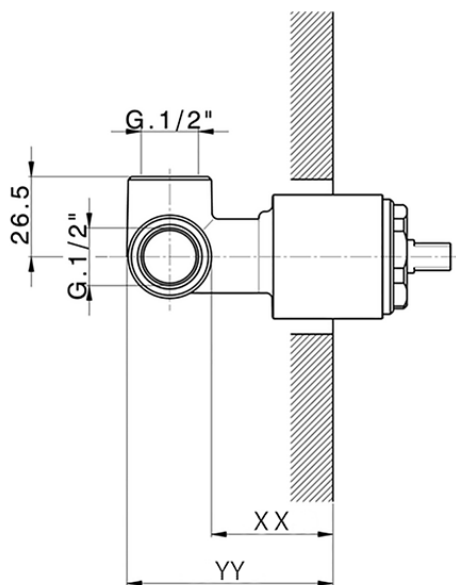

Parte esterna monocomando doccia incasso M32_MT003000

MT003000

<https://www.huberitalia.com/parte-esterna-monocomando-doccia-incasso-m32-mt003000>

Piastra/Plate/Plaque/Platte/Placa

2-3mm: XX 27-47 YY 54-74

10mm: XX 16-40 YY 43-68

ZB005301

<https://www.huberitalia.com/parte-incasso-monocomando-doccia-incasso-zb005301>

Piastra/Plate/Plaque/Platte/Placa

2-3mm: XX 27-47 YY 54-74

10mm: XX 16-40 YY 43-68

ZB005300

<https://www.huberitalia.com/parte-incasso-monocomando-doccia-incasso-zb005300>