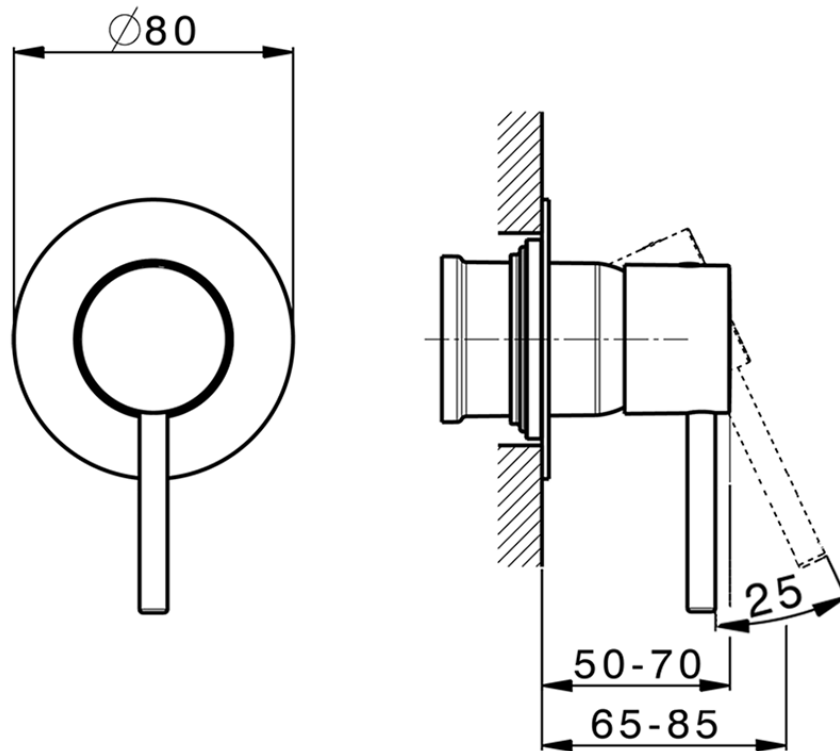

Parte esterna monocomando doccia incasso M32_MT003000

MT003000

<https://www.huberitalia.com/parte-esterna-monocomando-doccia-incasso-m32-mt003000>

Piastra/Plate/Plaque/Platte/Placa

2-3mm: XX 27-47 YY 54-74

10mm: XX 16-40 YY 43-68

ZB005301

<https://www.huberitalia.com/parte-incasso-monocomando-doccia-incasso-zb005301>

Piastra/Plate/Plaque/Platte/Placa

2-3mm: XX 27-47 YY 54-74

10mm: XX 16-40 YY 43-68

ZB005300

<https://www.huberitalia.com/parte-incasso-monocomando-doccia-incasso-zb005300>