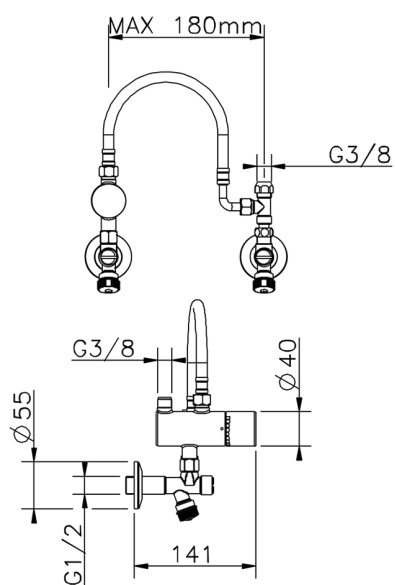

Limitatore di temperatura sotto lavabo COMPLEMENTI_TYT83011

MODELLO **TYT83011**

Limitatore di temperatura sotto lavabo, con kit d'installazione

FINITURE DISPONIBILI

CARATTERISTICHE

2026-05-16