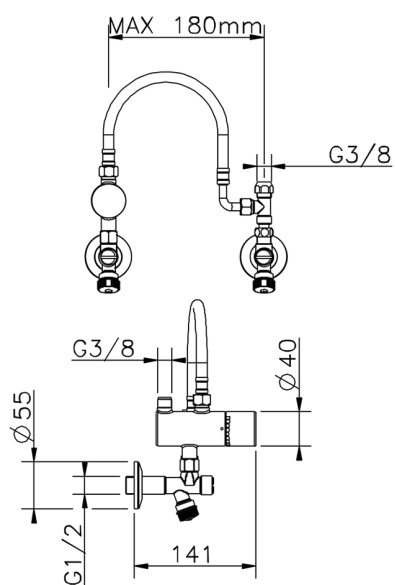

Limitatore di temperatura sotto lavabo COMPLEMENTI_TYT83011

MODELLO **TYT83011**

Limitatore di temperatura sotto lavabo, con kit d'installazione

FINITURE DISPONIBILI

CARATTERISTICHE

2026-07-01