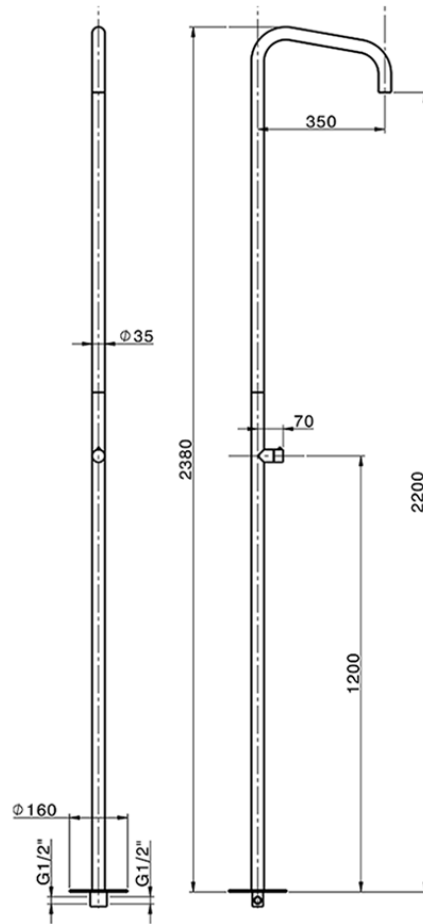

Colonna doccia progressiva outdoor COLLETTIVITÀ_LX005120

LX005120

<https://www.huberitalia.com/colonna-doccia-progressiva-outdoor-collettivita-lx005120>

2026-04-25