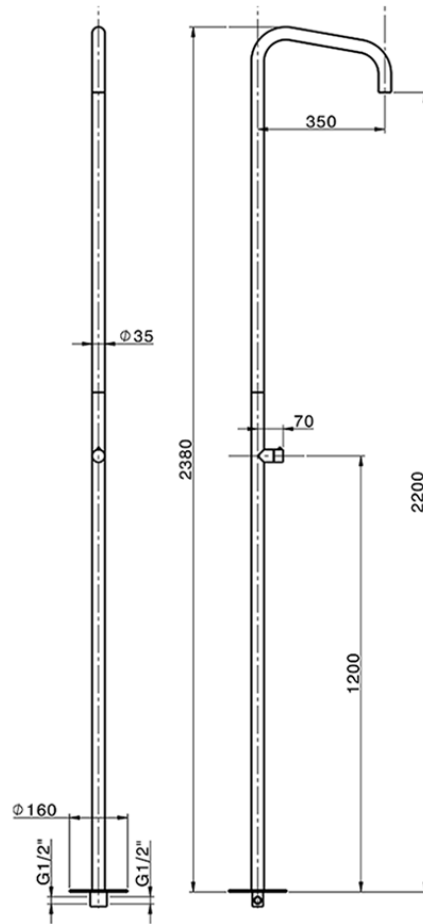

Colonna doccia progressiva outdoor COLLETTIVITÀ_LX005120

LX005120

<https://www.huberitalia.com/colonna-doccia-progressiva-outdoor-collettivita-lx005120>

2026-06-11