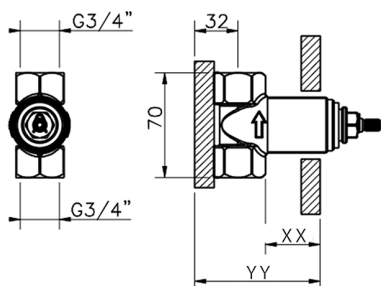

Parte incasso rubinetto 3/4

MODELLO **ZB003330**

Parte incasso rubinetto 3/4", Apertura in senso antiorario

FINITURE DISPONIBILI

04 04 Senza Finitura

CARATTERISTICHE

Installazione	Incasso
Incasso	1

Piastra/Plate/Plaque/Platte/Placa

2-3mm: XX 31-46 YY 80-95

10mm: XX 25-40 YY 76-91

2026-05-26