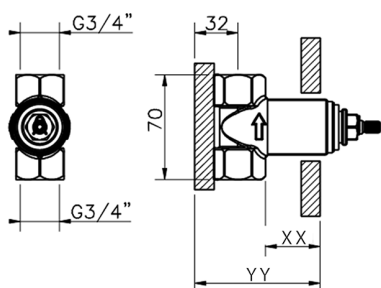

Parte incasso rubinetto 3/4

MODELLO **ZB003330**

Parte incasso rubinetto 3/4", Apertura in senso antiorario

FINITURE DISPONIBILI

04 04 Senza Finitura

CARATTERISTICHE

Installazione	Incasso
Incasso	1

Piastra/Plate/Plaque/Platte/Placa

2-3mm: XX 31-46 YY 80-95

10mm: XX 25-40 YY 76-91

2026-04-07