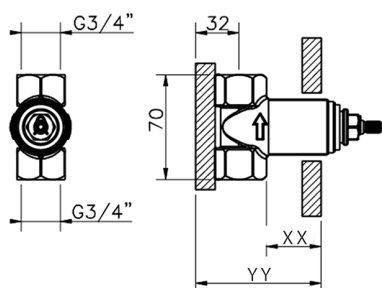

Parte incasso rubinetto 3/4

MODELLO **ZB003330**

Parte incasso rubinetto 3/4", Apertura in senso antiorario

FINITURE DISPONIBILI

04 04 Senza Finitura

CARATTERISTICHE

Installazione	Incasso
Incasso	1

Piastra/Plate/Plaque/Platte/Placa

2-3mm: XX 31-46 YY 80-95

10mm: XX 25-40 YY 76-91

2026-07-11