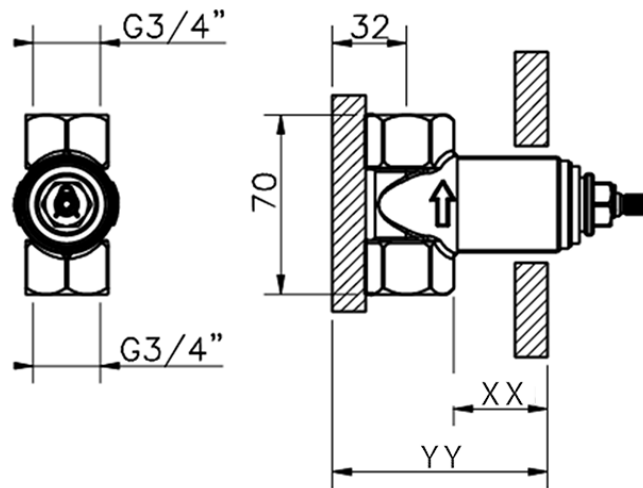

Parte incasso rubinetto 3/4

Piastra/Plate/Plaque/Platte/Placa
 2-3mm: XX 31-46 YY 80-95
 10mm: XX 25-40 YY 76-91

ZB003330

<https://www.huberitalia.com/parte-incasso-rubinetto-3-4-incasso-zb003330>

2026-07-11