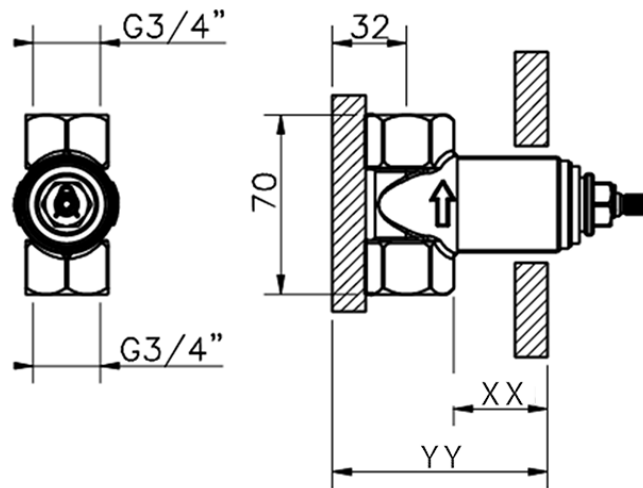

## Parte incasso rubinetto 3/4

Piastra/Plate/Plaque/Platte/Placa  
 2-3mm: XX 31-46 YY 80-95  
 10mm: XX 25-40 YY 76-91

ZB003330

<https://www.huberitalia.com/parte-incasso-rubinetto-3-4-incasso-zb003330>