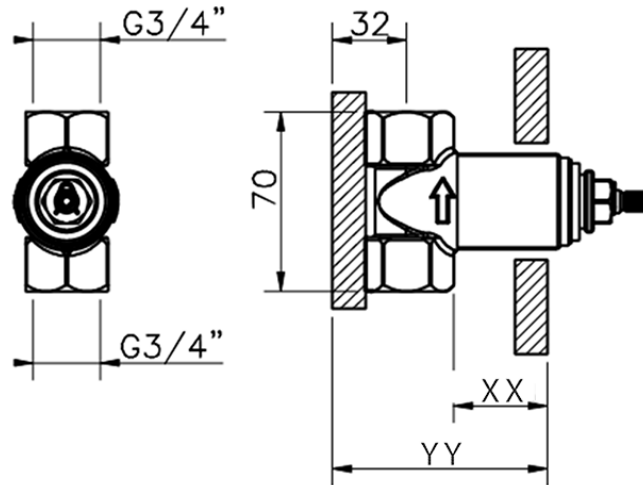

Parte incasso rubinetto 3/4

Piastra/Plate/Plaque/Platte/Placa
 2-3mm: XX 31-46 YY 80-95
 10mm: XX 25-40 YY 76-91

ZB003330

<https://www.huberitalia.com/parte-incasso-rubinetto-3-4-incasso-zb003330>

2026-04-07