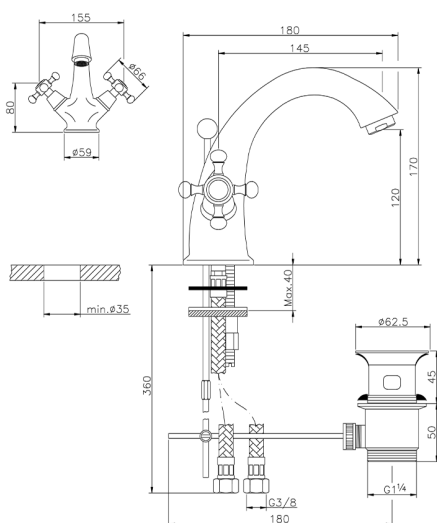

Miscelatore lavabo VICTORIAN_VT000510

MODELLO **VT000510**

Miscelatore lavabo, con scarico automatico 1"1/4, flex inox G.3/8"

FINITURE DISPONIBILI

-  **21** 21 Cromo
-  **27** 27 Vecchio Bronzo
-  **2A** 2A Nichel Satinato Spazzolato
-  **2G** 2G Oro Antico

CARATTERISTICHE

Miscelatore lavabo VICTORIAN_VT000510

VT000510

<https://www.huberitalia.com/miscelatore-lavabo-victorian-vt000510>

2026-05-01