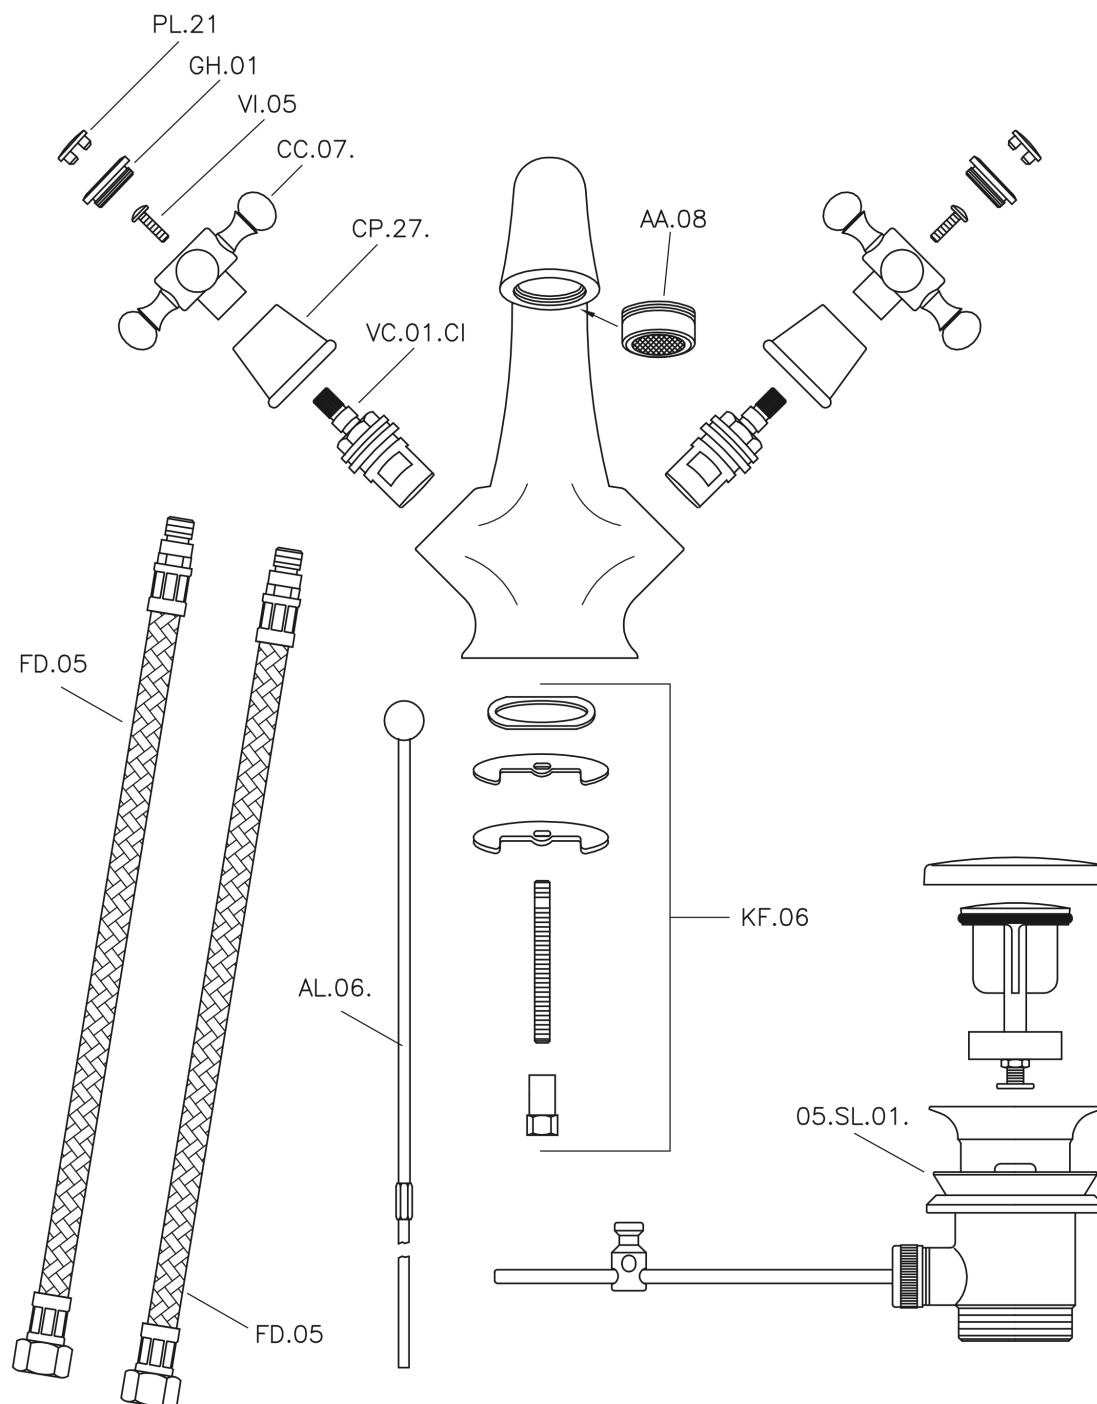

Miscelatore lavabo VICTORIAN_VT000510

MODELLO **VT000510**

Miscelatore lavabo, con scarico automatico 1"1/4, flex inox G.3/8"

FINITURE DISPONIBILI

-  **21** 21 Cromo
-  **27** 27 Vecchio Bronzo
-  **2A** 2A Nichel Satinato Spazzolato
-  **2G** 2G Oro Antico

CARATTERISTICHE

Miscelatore lavabo VICTORIAN_VT000510

VT000510

<https://www.huberitalia.com/miscelatore-lavabo-victorian-vt000510>

2026-05-01