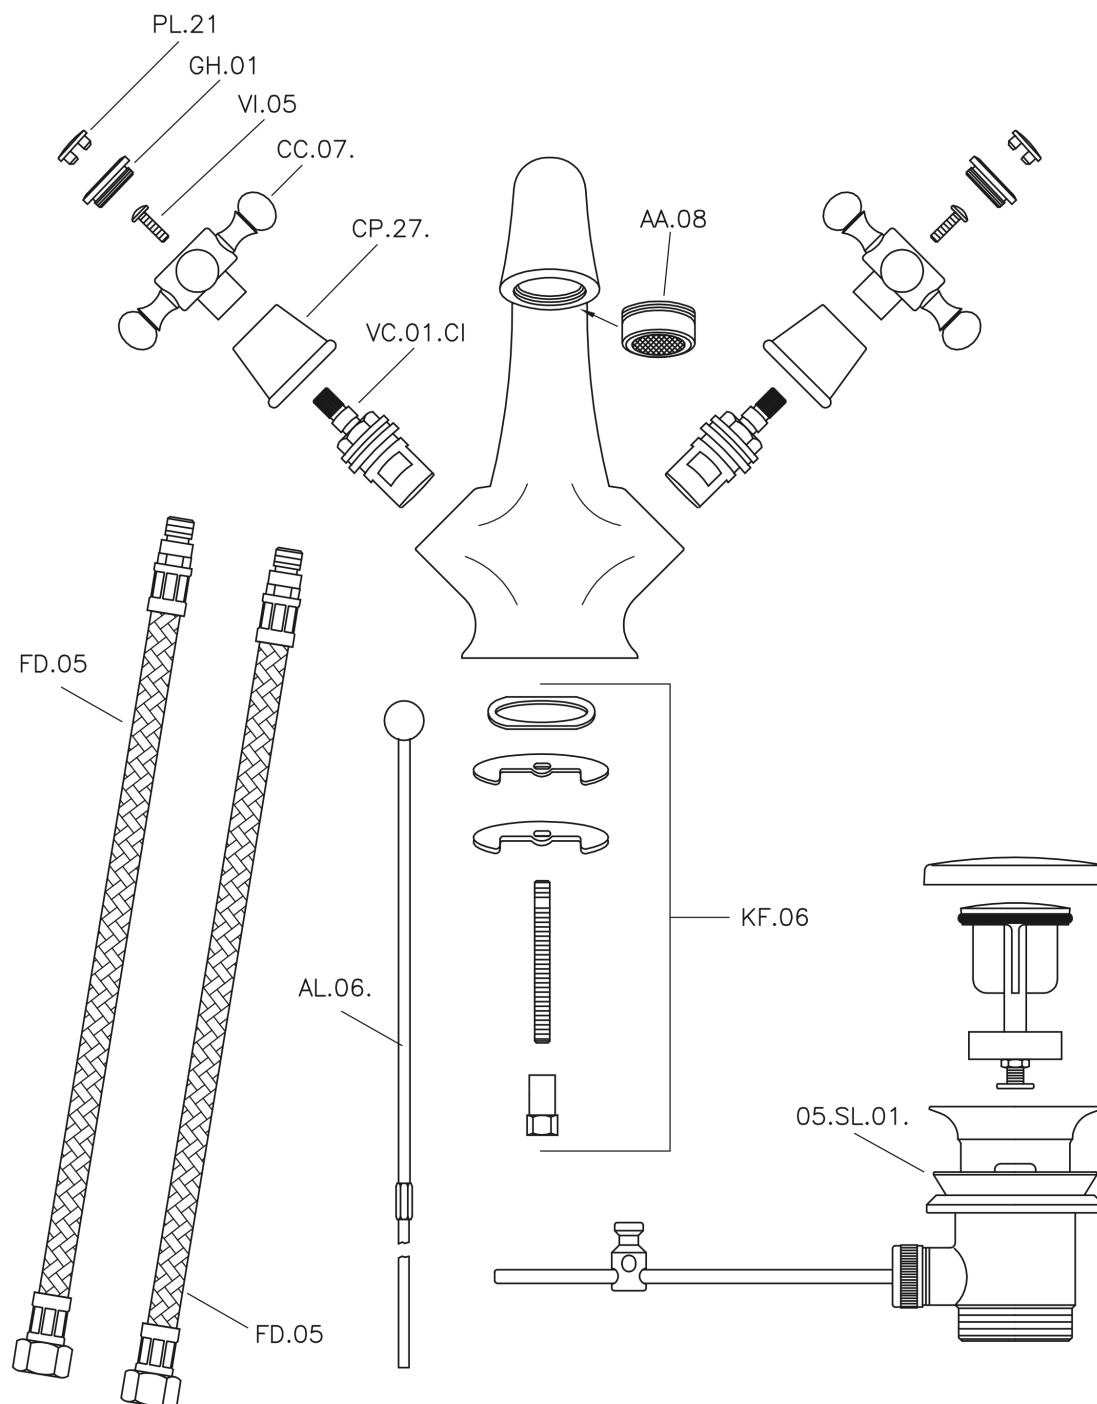

## Miscelatore lavabo VICTORIAN\_VT000510

MODELLO **VT000510**

Miscelatore lavabo, con scarico automatico 1"1/4, flex inox G.3/8"

## Miscelatore lavabo VICTORIAN\_VT000510

VT000510

<https://www.huberitalia.com/miscelatore-lavabo-victorian-vt000510>

2026-06-20