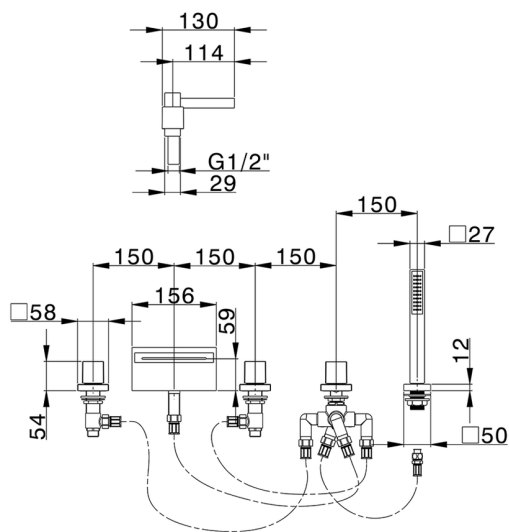

Miscelatore bordo vasca 5 fori NUOVA EGO_NE000260

MODELLO **NE000260**

Miscelatore bordo vasca 5 fori,deviatore 2 uscite,doccetta monogetto minimalista quadra 27x27 mm ABS,flessibile estraibile 150 cm

FINITURE DISPONIBILI

-  **21** 21 Cromo
-  **2F** 2F Nichel Spazzolato
-  **40** 40 Nero Opaco
-  **4Q** 4Q Bianco Opaco

CARATTERISTICHE

2026-06-11