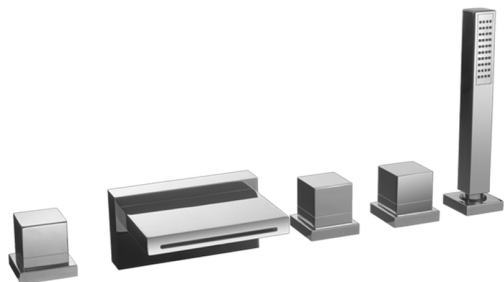

Miscelatore bordo vasca 5 fori NUOVA EGO_NE000260

MODELLO **NE000260**

Miscelatore bordo vasca 5 fori,deviatore 2 uscite,doccetta monogetto minimalista quadra 27x27 mm ABS,flessibile estraibile 150 cm

FINITURE DISPONIBILI

-  **21** 21 Cromo
-  **2F** 2F Nichel Spazzolato
-  **40** 40 Nero Opaco
-  **4Q** 4Q Bianco Opaco

CARATTERISTICHE

2026-06-11