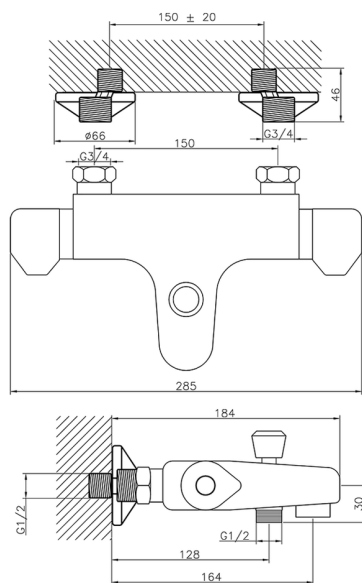

Miscelatore termostatico vasca CLINIC&TECHNICAL_CLT25010

MODELLO **CLT25010**

Miscelatore termostatico vasca, senza completo doccia, attacco per flessibile 1/2" M

FINITURE DISPONIBILI

21 21 Cromo

CARATTERISTICHE

Ricambio Cartuccia **24.04A.PP**

Cartuccia Termostatica Plus P 8X20

Termostatico

Il Termostatico Huber è il tuo personale gestore dell'acqua che ti aiuta a gestire e controllare acqua ed energia senza sprechi.