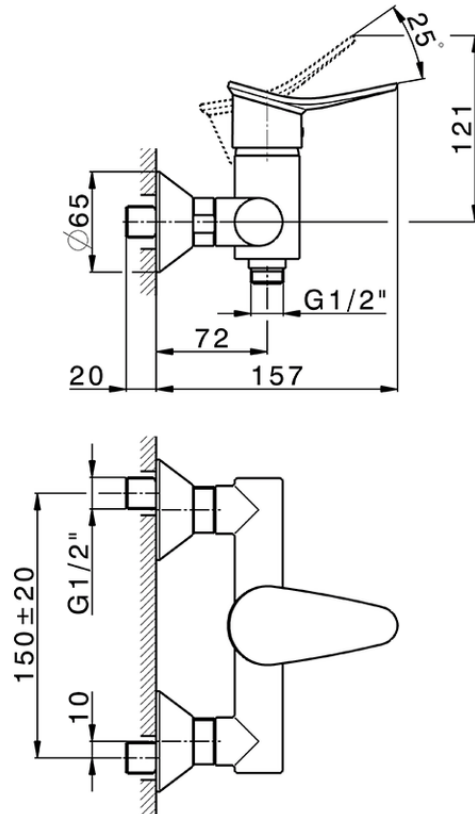

Miscelatore monocomando doccia HARLOCK_HC000443

HC000443

<https://www.huberitalia.com/miscelatore-monocomando-doccia-harlock-hc000443>

2025-05-01