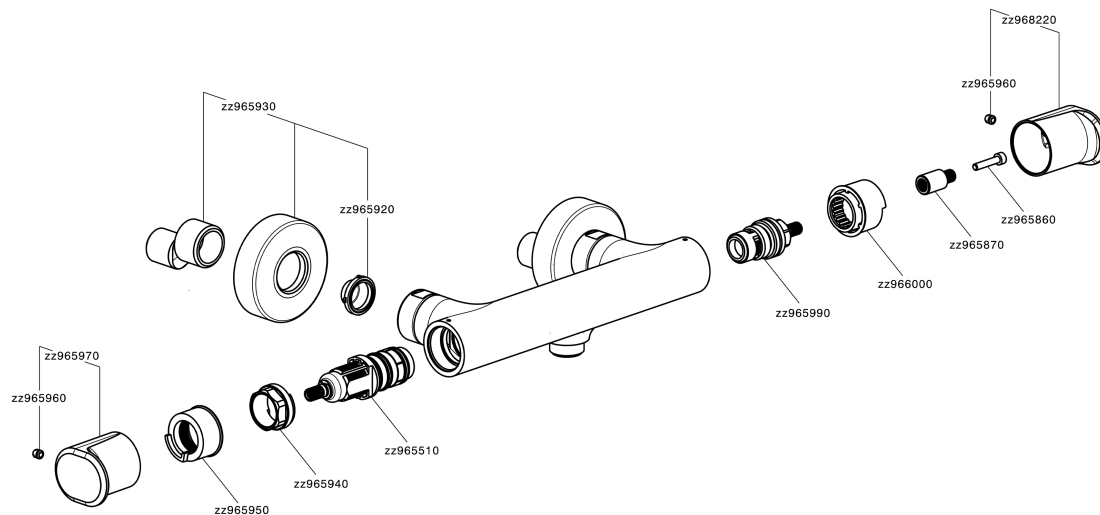

Miscelatore termostatico doccia LEVITY_LYT01010

MODELLO **LYT01010**

Miscelatore termostatico doccia, senza completo doccia, attacco per flessibile 1/2" M

FINITURE DISPONIBILI

-  **21** 21 Cromo
-  **2B** 2B Nichel Lucido
-  **2F** 2F Nichel Spazzolato
-  **40** 40 Nero Opaco
-  **4Q** 4Q Bianco Opaco

CARATTERISTICHE

Ricambio Cartuccia **ZZ96551000**

Cartuccia Termostatica TMX 25

EcoStop

Con il Dispositivo EcoStop l'apertura dell'acqua avviene con un punto duro al 50% circa della portata. Un fermo a metà apertura, da vincere con una leggera forza solo e soltanto quando ci sia una reale necessità di richiesta d'acqua alla massima portata. Ciò permette di consumare fino al 50% in meno di acqua.

SafeTouch

Il sistema SafeTouch Huber mantiene il corpo del miscelatore freddo al tatto durante il funzionamento.

Termostatico

Il Termostatico Huber è il tuo personale gestore dell'acqua che ti aiuta a gestire e controllare acqua ed energia senza sprechi.

Miscelatore termostatico doccia LEVITY_LYT01010

LYT01010

<https://www.huberitalia.com/miscelatore-termostatico-doccia-levity-lyt01010>

2026-04-14