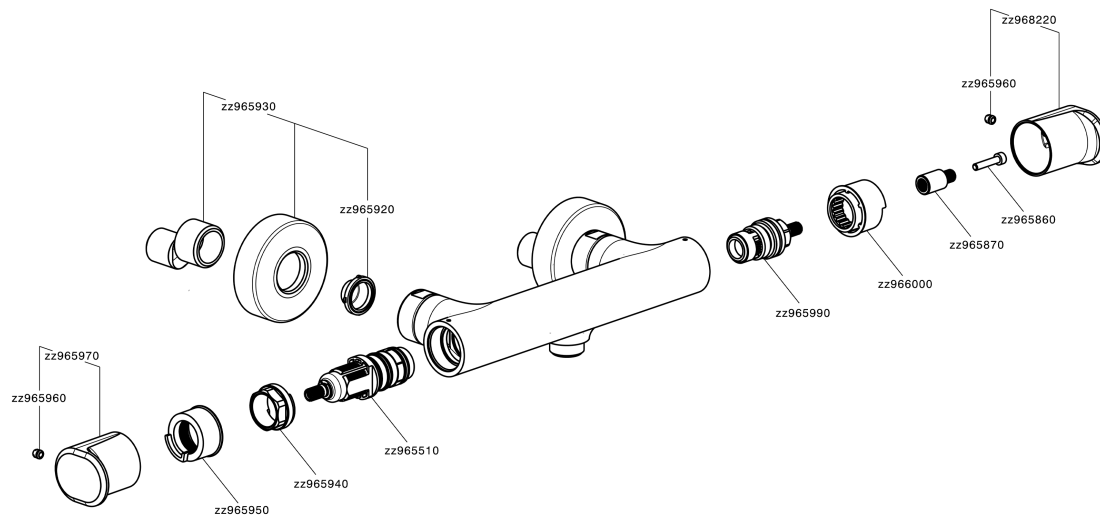

Miscelatore termostatico doccia LEVITY_LYT01010

LYT01010

<https://www.huberitalia.com/miscelatore-termostatico-doccia-levity-lyt01010>

2026-04-14