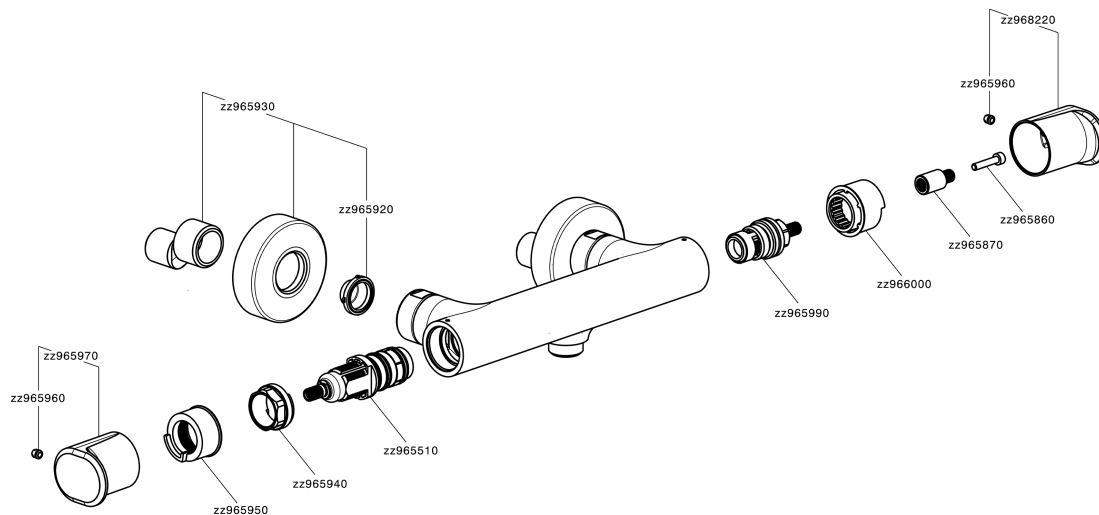

## Miscelatore termostatico doccia LEVITY\_LYT01010

LYT01010

<https://www.huberitalia.com/miscelatore-termostatico-doccia-levity-lyt01010>

2026-04-17