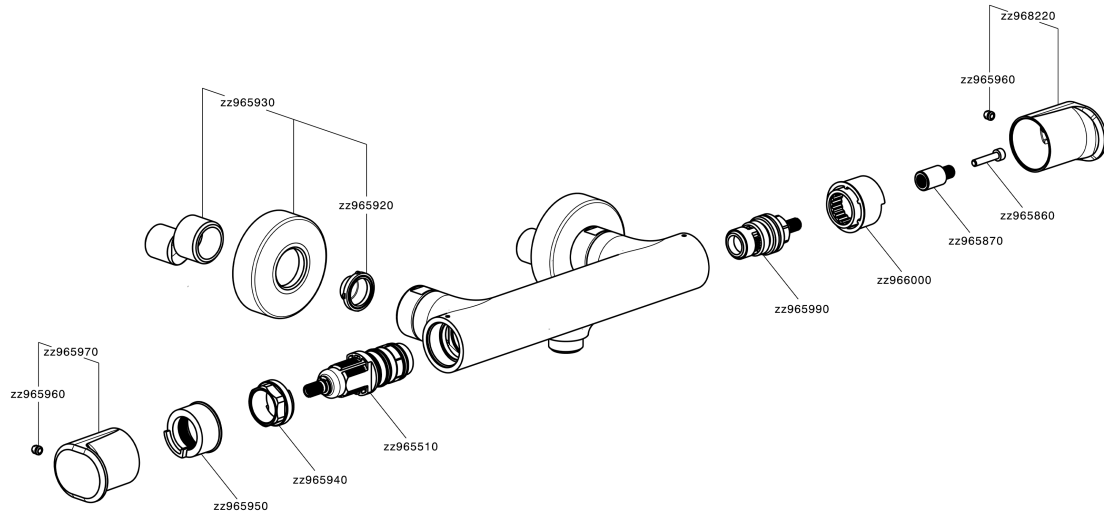

Miscelatore termostatico doccia LEVITY_LYT01010

LYT01010

<https://www.huberitalia.com/miscelatore-termostatico-doccia-levity-lyt01010>

2026-04-17