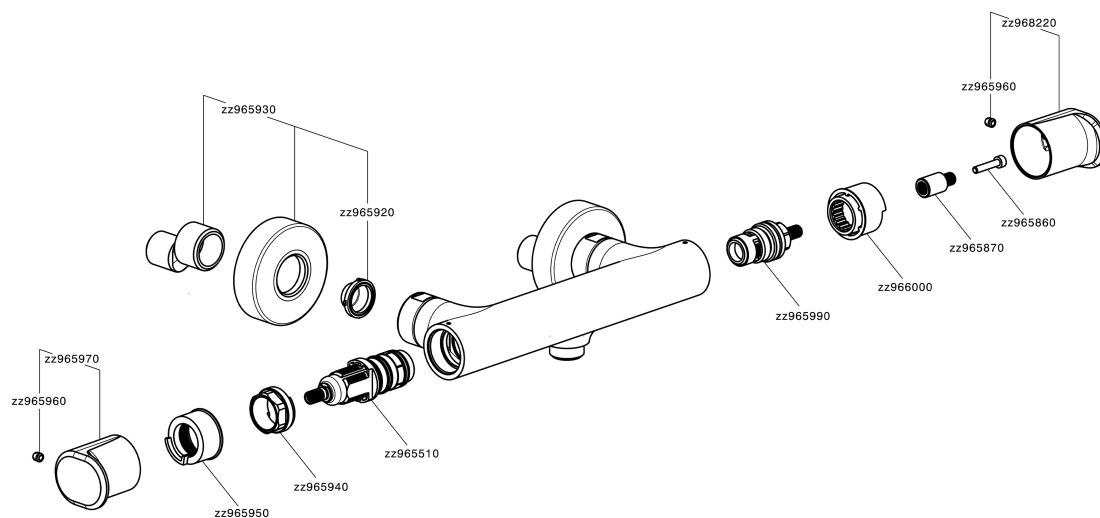

Miscelatore termostatico doccia LEVITY_LYT01010

MODELLO **LYT01010**

Miscelatore termostatico doccia, senza completo doccia, attacco per flessibile 1/2" M

FINITURE DISPONIBILI

-  **21** 21 Cromo
-  **2B** 2B Nichel Lucido
-  **2F** 2F Nichel Spazzolato
-  **40** 40 Nero Opaco
-  **4Q** 4Q Bianco Opaco

CARATTERISTICHE

Ricambio Cartuccia **ZZ96551000**

Cartuccia Termostatica TMX 25

EcoStop

Con il Dispositivo EcoStop l'apertura dell'acqua avviene con un punto duro al 50% circa della portata. Un fermo a metà apertura, da vincere con una leggera forza solo e soltanto quando ci sia una reale necessità di richiesta d'acqua alla massima portata. Ciò permette di consumare fino al 50% in meno di acqua.

SafeTouch

Il sistema SafeTouch Huber mantiene il corpo del miscelatore freddo al tatto durante il funzionamento.

Termostatico

Il Termostatico Huber è il tuo personale gestore dell'acqua che ti aiuta a gestire e controllare acqua ed energia senza sprechi.

Miscelatore termostatico doccia LEVITY_LYT01010

LYT01010

<https://www.huberitalia.com/miscelatore-termostatico-doccia-levity-lyt01010>

2026-04-15